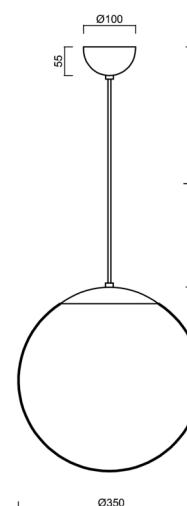

Technická data

Typy svítidel	Senzorové
Typ montáže	závěsné - kabel
Materiál základny	nerez ocel
Materiál stínidla	opálový polymethylmetakrylát
Barva základny	nerez leštěná
Barva stínidla	bílá
Držení stínidla	ocelový držák
Umístění montáže	strop
Šířka	350 mm
Délka	350 mm
Výška	350 mm
Průměr	ø 350 mm
Délka závěsu	1000 mm
Montážní otvor	není
Rázová pevnost	IK06
Provozní teplota	od -20°C do +30°C

Elektrická data

Příkon	40 W
Stupeň krytí	IP40
Objímka	E27
Senzor	HF
Svorkovnice	není

Světelná data

Fotobiologická bezpečnost svítidla dle EN 62471 (Blue light hazard)	Risk group 0
---	--------------

Eulum data pro výpočtové programy jsou k dispozici na www.osmont.cz.

TECHNICKÝ LIST

Logistická data

EAN	8591728210922
Záruka*	60 měsíců

**U akumulátorů je poskytována záruka v délce 36 měsíců od data prodeje.*

Doplňkový sortiment:

Stínidlo

Kód produktu	Název	Barva	Obrázek	Rozkres
20727	PM3AM (350mm)	bílá		