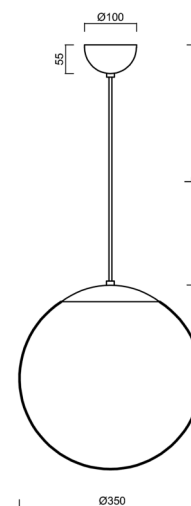

ISIS S3A PM-M

Kód produktu: ISI47153

Typ: ZS11/PM3AM/L100 NL*

Krátký popis svítidla: Nerez leštěné závěsné žárovkové svítidlo ON/OFF a matované PMMA stínidlo. Kabelový závěs s vnitřním nosným lankem o délce 100 cm.

Technická data

Typy svítidel	Klasické on/off
Typ montáže	závěsné - kabel
Materiál základny	nerez ocel
Materiál stínidla	opálový polymethylmetakrylát
Barva základny	nerez leštěná
Barva stínidla	bílá
Držení stínidla	ocelový držák
Umístění montáže	strop
Šířka	350 mm
Délka	350 mm
Výška	350 mm
Průměr	ø 350 mm
Délka závěsu	1000 mm
Montážní otvor	není
Rázová pevnost	IK06
Provozní teplota	od -20°C do +30°C

Elektrická data

Příkon	40 W
Stupeň krytí	IP40
Objímka	E27
Svorkovnice	není

Světelná data

Fotobiologická bezpečnost svítidla dle EN 62471 (Blue light hazard)	Risk group 0

Eulum data pro výpočtové programy jsou k dispozici na www.osmont.cz.