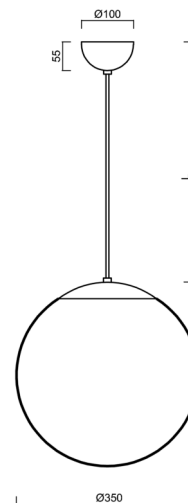

ISIS S3A PM-M

Kód produktu: ISI47147

Typ: ZS11/PM3AM/L100 B*

Krátký popis svítidla: Bílé závěsné žárovkové svítidlo ON/OFF a matované PMMA stínidlo. Kabelový závěs s vnitřním nosným lankem o délce 100 cm.

Technická data

Typy svítidel	Klasické on/off
Typ montáže	závěsné - kabel
Materiál základny	ocel
Materiál stínidla	opálový polymethylmetakrylát
Barva základny	bílá Ral9003
Barva stínidla	bílá
Držení stínidla	ocelový držák
Umístění montáže	strop
Šířka	350 mm
Délka	350 mm
Výška	350 mm
Průměr	ø 350 mm
Délka závěsu	1000 mm
Montážní otvor	není
Rázová pevnost	IK06
Provozní teplota	od -20°C do +30°C

Elektrická data

Příkon	40 W
Stupeň krytí	IP40
Objímka	E27
Svorkovnice	není

Světelná data

Fotobiologická bezpečnost svítidla dle EN 62471 (Blue light hazard)	Risk group 0

Eulum data pro výpočtové programy jsou k dispozici na www.osmont.cz.