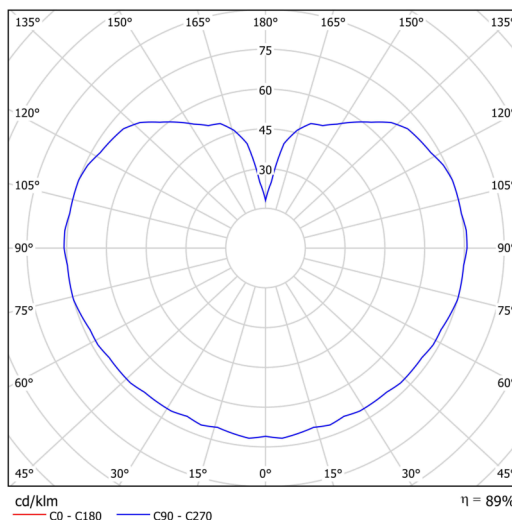

ISIS S3A PM HP

Kód produktu: IS174772

Typ: LED-5L06E900ZS11/PM3A/L100 NL 4K#

Krátký popis svítidla: Nerez leštěné závěsné vysokovýkonné LED svítidlo ON/OFF a PMMA stínidlo. Kabelový závěs s vnitřním nosným lankem o délce 100 cm.

Technická data

Typy svítidel	Klasické on/off
Typ montáže	závěsné - kabel
Materiál základny	nerez ocel
Materiál stínidla	opálový polymethylmetakrylát
Barva základny	nerez leštěná
Barva stínidla	bílá
Držení stínidla	ocelový držák
Umístění montáže	strop
Šířka	350 mm
Délka	350 mm
Výška	350 mm
Průměr	ø 350 mm
Délka závěsu	1000 mm
Montážní otvor	není
Energetická třída	D
Rázová pevnost	IK06
Provozní teplota	od -20°C do +30°C

Elektrická data

Příkon	43 W
Stupeň krytí	IP40
Objemka	LED modul
Svorkovnice	není
Počet svítidel na jistič B10A	10 ks
Počet svítidel na jistič B16A	16 ks
Počet svítidel na jistič C10A	16 ks
Počet svítidel na jistič C16A	26 ks
Počet LED driverů	1

Světelná data

Světelný tok svítidla	5870 lm
Světelný tok zdroje	6670 lm
Měrný výkon	136 lm/W
Teplota chromatičnosti	4000 K
Životnost LED L80/B10	100000 hod
CRI	Ra80
MacAdam	3
Fotobiologická bezpečnost svítidla dle EN 62471 (Blue light hazard)	Risk group 0

Eulum data pro výpočtové programy jsou k dispozici na www.osmont.cz.