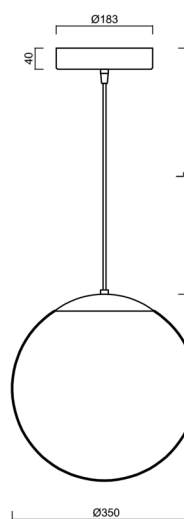

ISIS S3A PM HP

Kód produktu: IS174772

Typ: LED-5L06E900ZS11/PM3A/L100 NL 4K#

Krátký popis svítidla: Nerez leštěné závěsné vysokovýkonné LED svítidlo ON/OFF a PMMA stínidlo. Kabelový závěs s vnitřním nosným lankem o délce 100 cm.

Technická data

Typy svítidel	Klasické on/off
Typ montáže	závěsné - kabel
Materiál základny	nerez ocel
Materiál stínidla	opálový polymethylmetakrylát
Barva základny	nerez leštěná
Barva stínidla	bílá
Držení stínidla	ocelový držák
Umístění montáže	strop
Šířka	350 mm
Délka	350 mm
Výška	350 mm
Průměr	ø 350 mm
Délka závěsu	1000 mm
Montážní otvor	není
Energetická třída	D
Rázová pevnost	IK06
Provozní teplota	od -20°C do +30°C

Elektrická data

Příkon	43 W
Stupeň krytí	IP40
Objemka	LED modul
Svorkovnice	není
Počet svítidel na jistič B10A	10 ks
Počet svítidel na jistič B16A	16 ks
Počet svítidel na jistič C10A	16 ks
Počet svítidel na jistič C16A	26 ks
Počet LED driverů	1

Světelná data

Světelný tok svítidla	5870 lm
Světelný tok zdroje	6670 lm
Měrný výkon	136 lm/W
Teplota chromatičnosti	4000 K
Životnost LED L80/B10	100000 hod
CRI	Ra80
MacAdam	3
Fotobiologická bezpečnost svítidla dle EN 62471 (Blue light hazard)	Risk group 0

Eulum data pro výpočtové programy jsou k dispozici na www.osmont.cz.