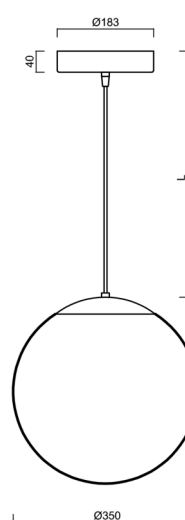

ISIS S3A PM HP

Kód produktu: IS174768

Typ: LED-5L06E900ZS11/PM3A/L100 MS 4K#

Krátký popis svítidla: Mosazné závěsné vysokovýkonné LED svítidlo ON/OFF a PMMA stínidlo. Kabelový závěs s vnitřním nosným lankem o délce 100 cm.

Technická data

Typy svítidel	Klasické on/off
Typ montáže	závěsné - kabel
Materiál základny	Mosaz
Materiál stínidla	opálový polymethylmetakrylát
Barva základny	mosaz leštěná
Barva stínidla	bílá
Držení stínidla	ocelový držák
Umístění montáže	strop
Šířka	350 mm
Délka	350 mm
Výška	350 mm
Průměr	ø 350 mm
Délka závěsu	1000 mm
Montážní otvor	není
Energetická třída	D
Rázová pevnost	IK06
Provozní teplota	od -20°C do +30°C

Elektrická data

Příkon	43 W
Stupeň krytí	IP40
Objímka	LED modul
Svorkovnice	není
Počet svítidel na jistič B10A	10 ks
Počet svítidel na jistič B16A	16 ks
Počet svítidel na jistič C10A	16 ks
Počet svítidel na jistič C16A	26 ks
Počet LED driverů	1

Světelná data

Světelný tok svítidla	5870 lm
Světelný tok zdroje	6670 lm
Měrný výkon	136 lm/W
Teplota chromatičnosti	4000 K
Životnost LED L80/B10	100000 hod
CRI	Ra80
MacAdam	3
Fotobiologická bezpečnost svítidla dle EN 62471 (Blue light hazard)	Risk group 0

Eulum data pro výpočtové programy jsou k dispozici na www.osmont.cz.