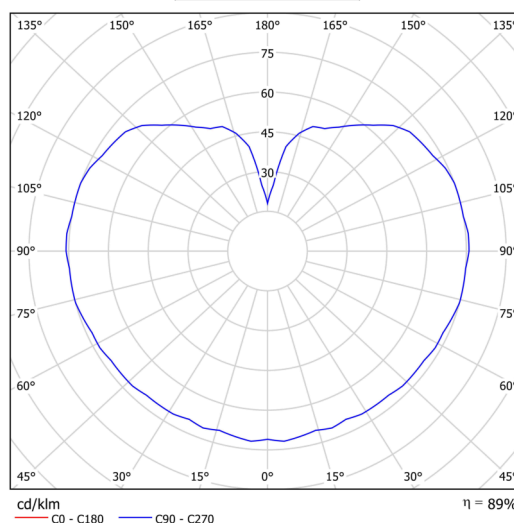

ISIS S3A PM HP

Kód produktu: IS174768

Typ: LED-5L06E900ZS11/PM3A/L100 MS 4K#

Krátký popis svítidla: Mosazné závěsné vysokovýkonné LED svítidlo ON/OFF a PMMA stínidlo. Kabelový závěs s vnitřním nosným lankem o délce 100 cm.

Technická data

Typy svítidel	Klasické on/off
Typ montáže	závěsné - kabel
Materiál základny	Mosaz
Materiál stínidla	opálový polymethylmetakrylát
Barva základny	mosaz leštěná
Barva stínidla	bílá
Držení stínidla	ocelový držák
Umístění montáže	strop
Šířka	350 mm
Délka	350 mm
Výška	350 mm
Průměr	ø 350 mm
Délka závěsu	1000 mm
Montážní otvor	není
Energetická třída	D
Rázová pevnost	IK06
Provozní teplota	od -20°C do +30°C

Elektrická data

Příkon	43 W
Stupeň krytí	IP40
Objímka	LED modul
Svorkovnice	není
Počet svítidel na jistič B10A	10 ks
Počet svítidel na jistič B16A	16 ks
Počet svítidel na jistič C10A	16 ks
Počet svítidel na jistič C16A	26 ks
Počet LED driverů	1

Světelná data

Světelný tok svítidla	5870 lm
Světelný tok zdroje	6670 lm
Měrný výkon	136 lm/W
Teplota chromatičnosti	4000 K
Životnost LED L80/B10	100000 hod
CRI	Ra80
MacAdam	3
Fotobiologická bezpečnost svítidla dle EN 62471 (Blue light hazard)	Risk group 0

Eulum data pro výpočtové programy jsou k dispozici na www.osmont.cz.