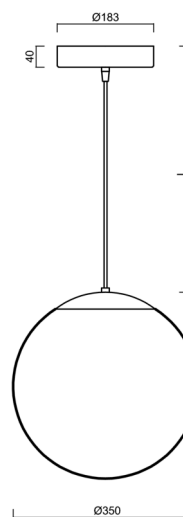

ISIS S3A PM HP

Kód produktu: IS174765

Typ: LED-5L06E900ZS11/PM3A/L100 C DALI 4K#

Krátký popis svítidla: Černé závěsné vysokovýkonné LED svítidlo DALI a PMMA stínidlo. Kabelový závěs s vnitřním nosným lankem o délce 100 cm.

Technická data

Typy svítidel	Stmívatelné
Typ montáže	závěsné - kabel
Materiál základny	ocel
Materiál stínidla	opálový polymethylmetakrylát
Barva základny	černá Ral9005
Barva stínidla	bílá
Držení stínidla	ocelový držák
Umístění montáže	strop
Šířka	350 mm
Délka	350 mm
Výška	350 mm
Průměr	ø 350 mm
Délka závěsu	1000 mm
Montážní otvor	není
Energetická třída	D
Rázová pevnost	IK06
Provozní teplota	od -20°C do +30°C

Elektrická data

Příkon	43 W
Stupeň krytí	IP40
Objímka	LED modul
Svorkovnice	není
Počet svítidel na jistič B10A	31 ks
Počet svítidel na jistič B16A	50 ks
Počet svítidel na jistič C10A	52 ks
Počet svítidel na jistič C16A	85 ks
Spínací proud	5 A / 50 µsec
Počet LED driverů	1

Světelná data

Světelný tok svítidla	5870 lm
Světelný tok zdroje	6670 lm
Měrný výkon	136 lm/W
Teplota chromatičnosti	4000 K
Životnost LED L80/B10	100000 hod
CRI	Ra80
MacAdam	3
Fotobiologická bezpečnost svítidla dle EN 62471 (Blue light hazard)	Risk group 0

Eulum data pro výpočtové programy jsou k dispozici na www.osmont.cz.