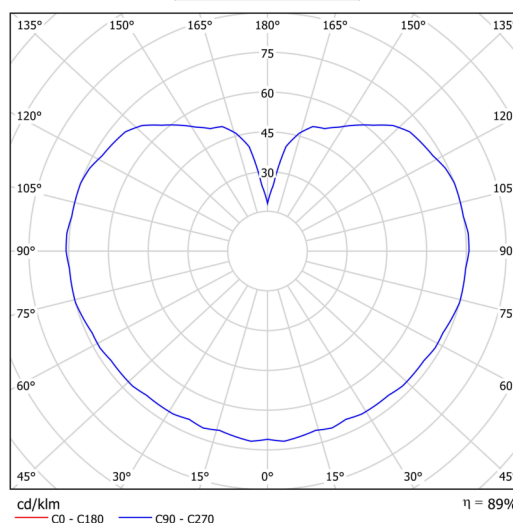

ISIS S3A PM HP

Kód produktu: IS174761

Typ: LED-5L06E900ZS11/PM3A/L100 B DALI 4K#

Krátký popis svítidla: Bílé závěsné vysokovýkonné LED svítidlo DALI a PMMA stínidlo. Kabelový závěs s vnitřním nosným lankem o délce 100 cm.

Technická data

Typy svítidel	Stmívatelné
Typ montáže	závěsné - kabel
Materiál základny	ocel
Materiál stínidla	opálový polymethylmetakrylát
Barva základny	bílá Ral9003
Barva stínidla	bílá
Držení stínidla	ocelový držák
Umístění montáže	strop
Šířka	350 mm
Délka	350 mm
Výška	350 mm
Průměr	ø 350 mm
Délka závěsu	1000 mm
Montážní otvor	není
Energetická třída	D
Rázová pevnost	IK06
Provozní teplota	od -20°C do +30°C

Elektrická data

Příkon	43 W
Stupeň krytí	IP40
Objímka	LED modul
Svorkovnice	není
Počet svítidel na jistič B10A	31 ks
Počet svítidel na jistič B16A	50 ks
Počet svítidel na jistič C10A	52 ks
Počet svítidel na jistič C16A	85 ks
Spínací proud	5 A / 50 µsec
Počet LED driverů	1

Světelná data

Světelný tok svítidla	5870 lm
Světelný tok zdroje	6670 lm
Měrný výkon	136 lm/W
Teplota chromatičnosti	4000 K
Životnost LED L80/B10	100000 hod
CRI	Ra80
MacAdam	3
Fotobiologická bezpečnost svítidla dle EN 62471 (Blue light hazard)	Risk group 0

Eulum data pro výpočtové programy jsou k dispozici na www.osmont.cz.