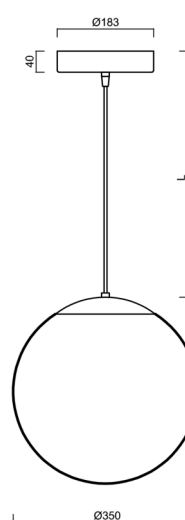

ISIS S3A PM HP

Kód produktu: IS174761

Typ: LED-5L06E900ZS11/PM3A/L100 B DALI 4K#

Krátký popis svítidla: Bílé závěsné vysokovýkonné LED svítidlo DALI a PMMA stínidlo. Kabelový závěs s vnitřním nosným lankem o délce 100 cm.

Technická data

Typy svítidel	Stmívatelné
Typ montáže	závěsné - kabel
Materiál základny	ocel
Materiál stínidla	opálový polymethylmetakrylát
Barva základny	bílá Ral9003
Barva stínidla	bílá
Držení stínidla	ocelový držák
Umístění montáže	strop
Šířka	350 mm
Délka	350 mm
Výška	350 mm
Průměr	ø 350 mm
Délka závěsu	1000 mm
Montážní otvor	není
Energetická třída	D
Rázová pevnost	IK06
Provozní teplota	od -20°C do +30°C

Elektrická data

Příkon	43 W
Stupeň krytí	IP40
Objímka	LED modul
Svorkovnice	není
Počet svítidel na jistič B10A	31 ks
Počet svítidel na jistič B16A	50 ks
Počet svítidel na jistič C10A	52 ks
Počet svítidel na jistič C16A	85 ks
Spínací proud	5 A / 50 µsec
Počet LED driverů	1

Světelná data

Světelný tok svítidla	5870 lm
Světelný tok zdroje	6670 lm
Měrný výkon	136 lm/W
Teplota chromatičnosti	4000 K
Životnost LED L80/B10	100000 hod
CRI	Ra80
MacAdam	3
Fotobiologická bezpečnost svítidla dle EN 62471 (Blue light hazard)	Risk group 0

Eulum data pro výpočtové programy jsou k dispozici na www.osmont.cz.