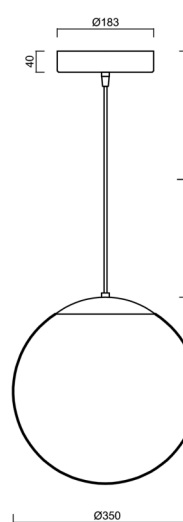

ISIS S3A PM HP

Kód produktu: IS174277

Typ: LED-5L06E900ZS11/PM3A/L100 NB DALI 3K#

Krátký popis svítidla: Nerez broušené závěsné vysokovýkonné LED svítidlo DALI a PMMA stínidlo. Kabelový závěs s vnitřním nosným lankem o délce 100 cm.

Technická data

Typy svítidel	Stmívatelné
Typ montáže	závěsné - kabel
Materiál základny	nerez ocel
Materiál stínidla	opálový polymethylmetakrylát
Barva základny	nerez broušená
Barva stínidla	bílá
Držení stínidla	ocelový držák
Umístění montáže	strop
Šířka	350 mm
Délka	350 mm
Výška	350 mm
Průměr	ø 350 mm
Délka závěsu	1000 mm
Montážní otvor	není
Energetická třída	D
Rázová pevnost	IK06
Provozní teplota	od -20°C do +30°C

Elektrická data

Příkon	43 W
Stupeň krytí	IP40
Objímka	LED modul
Svorkovnice	není
Počet svítidel na jistič B10A	31 ks
Počet svítidel na jistič B16A	50 ks
Počet svítidel na jistič C10A	52 ks
Počet svítidel na jistič C16A	85 ks
Spínací proud	5 A / 50 µsec
Počet LED driverů	1

Světelná data

Světelný tok svítidla	5630 lm
Světelný tok zdroje	6400 lm
Měrný výkon	130 lm/W
Teplota chromatičnosti	3000 K
Životnost LED L80/B10	100000 hod
CRI	Ra80
MacAdam	3
Fotobiologická bezpečnost svítidla dle EN 62471 (Blue light hazard)	Risk group 0

Eulum data pro výpočtové programy jsou k dispozici na www.osmont.cz.