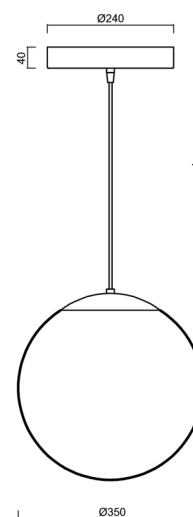

ISIS S3A PM HP

Kód produktu: IS174270

Typ: LED-5L06E900ZS11/PM3A/L100 NK3H MS 3K#

Krátký popis svítidla: Mosazné závěsné vysokovýkonné LED svítidlo nouzové kombinované a PMMA stínidlo. Kabelový závěs s vnitřním nosným lankem o délce 100 cm.

Technická data

Typy svítidel	Nouzové kombinované
Typ montáže	závěsné - kabel
Materiál základny	Mosaz
Materiál stínidla	opálový polymethylmetakrylát
Barva základny	mosaz leštěná
Barva stínidla	bílá
Držení stínidla	ocelový držák
Umístění montáže	strop
Šířka	350 mm
Délka	350 mm
Výška	350 mm
Průměr	ø 350 mm
Délka závěsu	1000 mm
Montážní otvor	není
Energetická třída	D
Rázová pevnost	IK06
Provozní teplota	od +5°C do +30°C

Elektrická data

Příkon	43 W
Stupeň krytí	IP40
Objemka	LED modul
Typ baterií	LiFePO4
Čas nouze	3 hod
Svorkovnice	není
Počet svítidel na jistič B10A	7 ks
Počet svítidel na jistič B16A	12 ks
Počet svítidel na jistič C10A	13 ks
Počet svítidel na jistič C16A	21 ks
Počet LED driverů	1

Světelná data

Světelný tok svítidla	5630 lm
Světelný tok zdroje	6400 lm
Světelný tok zdroje v nouzovém režimu	200 lm
Měrný výkon	130 lm/W
Teplota chromatičnosti	3000 K
Životnost LED L80/B10	100000 hod
CRI	Ra80
MacAdam	3
Fotobiologická bezpečnost svítidla dle EN 62471 (Blue light hazard)	Risk group 0