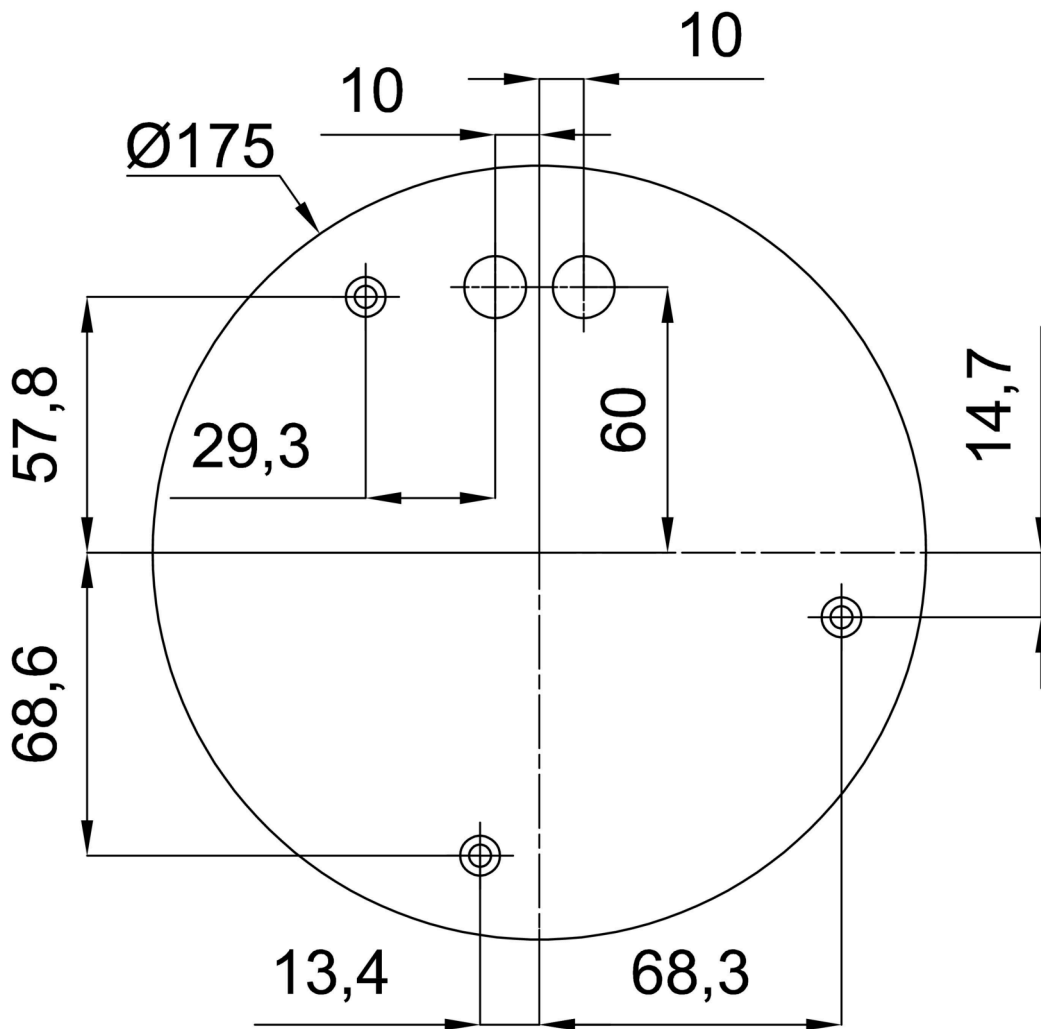

Technická data

Typy svítidel	Stmívatelné
Typ montáže	závěsné - kabel
Materiál základny	Mosaz
Materiál stínidla	opálový polymethylmetakrylát
Barva základny	mosaz leštěná
Barva stínidla	bílá
Držení stínidla	ocelový držák
Umístění montáže	strop
Šířka	350 mm
Délka	350 mm
Výška	350 mm
Průměr	ø 350 mm
Délka závěsu	1000 mm
Montážní otvor	není
Energetická třída	D
Rázová pevnost	IK06
Provozní teplota	od -20°C do +30°C

Montážní rozměry:

Doplňkový sortiment:

Stínidlo

Kód produktu	Název	Barva	Obrázek	Rozkres
20726	PM3A (400mm)	bílá		