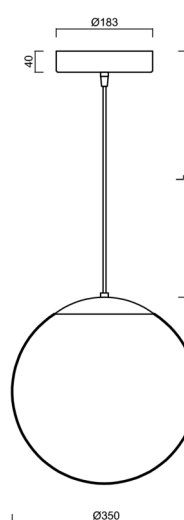

ISIS S3A PM HP

Kód produktu: IS174269

Typ: LED-5L06E900ZS11/PM3A/L100 MS DALI 3K#

Krátký popis svítidla: Mosazné závěsné vysokovýkonné LED svítidlo DALI a PMMA stínidlo. Kabelový závěs s vnitřním nosným lankem o délce 100 cm.

Technická data

Typy svítidel	Stmívatelné
Typ montáže	závěsné - kabel
Materiál základny	Mosaz
Materiál stínidla	opálový polymethylmetakrylát
Barva základny	mosaz leštěná
Barva stínidla	bílá
Držení stínidla	ocelový držák
Umístění montáže	strop
Šířka	350 mm
Délka	350 mm
Výška	350 mm
Průměr	ø 350 mm
Délka závěsu	1000 mm
Montážní otvor	není
Energetická třída	D
Rázová pevnost	IK06
Provozní teplota	od -20°C do +30°C

Elektrická data

Příkon	43 W
Stupeň krytí	IP40
Objímka	LED modul
Svorkovnice	není
Počet svítidel na jistič B10A	31 ks
Počet svítidel na jistič B16A	50 ks
Počet svítidel na jistič C10A	52 ks
Počet svítidel na jistič C16A	85 ks
Spínací proud	5 A / 50 µsec
Počet LED driverů	1

Světelná data

Světelný tok svítidla	5630 lm
Světelný tok zdroje	6400 lm
Měrný výkon	130 lm/W
Teplota chromatičnosti	3000 K
Životnost LED L80/B10	100000 hod
CRI	Ra80
MacAdam	3
Fotobiologická bezpečnost svítidla dle EN 62471 (Blue light hazard)	Risk group 0

Eulum data pro výpočtové programy jsou k dispozici na www.osmont.cz.