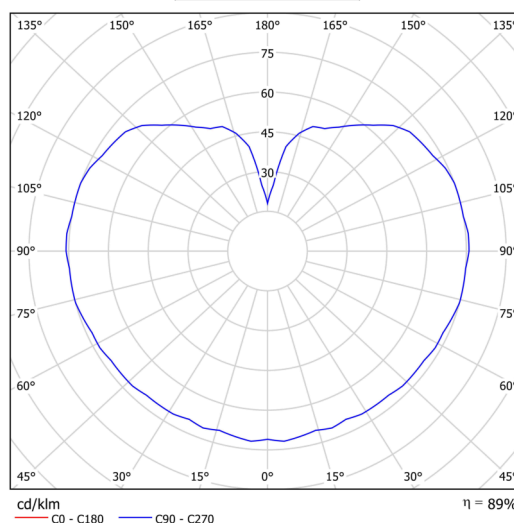

ISIS S3A PM HP

Kód produktu: IS174269

Typ: LED-5L06E900ZS11/PM3A/L100 MS DALI 3K#

Krátký popis svítidla: Mosazné závěsné vysokovýkonné LED svítidlo DALI a PMMA stínidlo. Kabelový závěs s vnitřním nosným lankem o délce 100 cm.

Technická data

Typy svítidel	Stmívatelné
Typ montáže	závěsné - kabel
Materiál základny	Mosaz
Materiál stínidla	opálový polymethylmetakrylát
Barva základny	mosaz leštěná
Barva stínidla	bílá
Držení stínidla	ocelový držák
Umístění montáže	strop
Šířka	350 mm
Délka	350 mm
Výška	350 mm
Průměr	ø 350 mm
Délka závěsu	1000 mm
Montážní otvor	není
Energetická třída	D
Rázová pevnost	IK06
Provozní teplota	od -20°C do +30°C

Elektrická data

Příkon	43 W
Stupeň krytí	IP40
Objímka	LED modul
Svorkovnice	není
Počet svítidel na jistič B10A	31 ks
Počet svítidel na jistič B16A	50 ks
Počet svítidel na jistič C10A	52 ks
Počet svítidel na jistič C16A	85 ks
Spínací proud	5 A / 50 µsec
Počet LED driverů	1

Světelná data

Světelný tok svítidla	5630 lm
Světelný tok zdroje	6400 lm
Měrný výkon	130 lm/W
Teplota chromatičnosti	3000 K
Životnost LED L80/B10	100000 hod
CRI	Ra80
MacAdam	3
Fotobiologická bezpečnost svítidla dle EN 62471 (Blue light hazard)	Risk group 0

Eulum data pro výpočtové programy jsou k dispozici na www.osmont.cz.