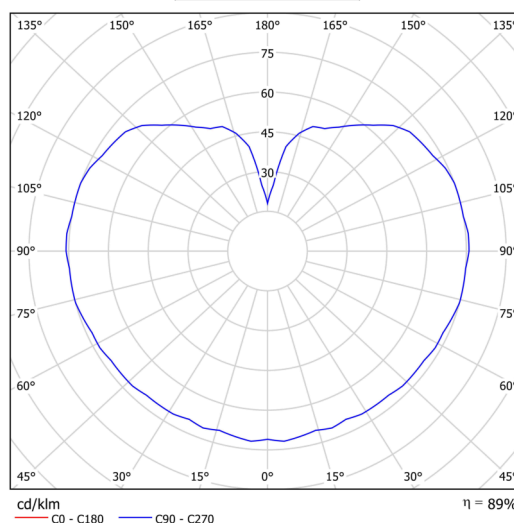

ISIS S3A PM HP

Kód produktu: IS174268

Typ: LED-5L06E900ZS11/PM3A/L100 MS 3K#

Krátký popis svítidla: Mosazné závěsné vysokovýkonné LED svítidlo ON/OFF a PMMA stínidlo. Kabelový závěs s vnitřním nosným lankem o délce 100 cm.

Technická data

Typy svítidel	Klasické on/off
Typ montáže	závěsné - kabel
Materiál základny	Mosaz
Materiál stínidla	opálový polymethylmetakrylát
Barva základny	mosaz leštěná
Barva stínidla	bílá
Držení stínidla	ocelový držák
Umístění montáže	strop
Šířka	350 mm
Délka	350 mm
Výška	350 mm
Průměr	ø 350 mm
Délka závěsu	1000 mm
Montážní otvor	není
Energetická třída	D
Rázová pevnost	IK06
Provozní teplota	od -20°C do +30°C

Elektrická data

Příkon	43 W
Stupeň krytí	IP40
Objímka	LED modul
Svorkovnice	není
Počet svítidel na jistič B10A	10 ks
Počet svítidel na jistič B16A	16 ks
Počet svítidel na jistič C10A	16 ks
Počet svítidel na jistič C16A	26 ks
Počet LED driverů	1

Světelná data

Světelný tok svítidla	5630 lm
Světelný tok zdroje	6400 lm
Měrný výkon	130 lm/W
Teplota chromatičnosti	3000 K
Životnost LED L80/B10	100000 hod
CRI	Ra80
MacAdam	3
Fotobiologická bezpečnost svítidla dle EN 62471 (Blue light hazard)	Risk group 0

Eulum data pro výpočtové programy jsou k dispozici na www.osmont.cz.