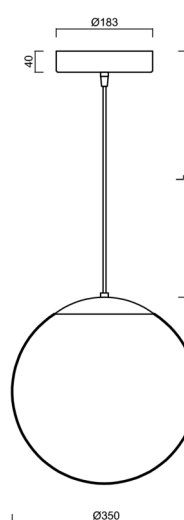

ISIS S3A PM HP

Kód produktu: IS174268

Typ: LED-5L06E900ZS11/PM3A/L100 MS 3K#

Krátký popis svítidla: Mosazné závěsné vysokovýkonné LED svítidlo ON/OFF a PMMA stínidlo. Kabelový závěs s vnitřním nosným lankem o délce 100 cm.

Technická data

Typy svítidel	Klasické on/off
Typ montáže	závěsné - kabel
Materiál základny	Mosaz
Materiál stínidla	opálový polymethylmetakrylát
Barva základny	mosaz leštěná
Barva stínidla	bílá
Držení stínidla	ocelový držák
Umístění montáže	strop
Šířka	350 mm
Délka	350 mm
Výška	350 mm
Průměr	ø 350 mm
Délka závěsu	1000 mm
Montážní otvor	není
Energetická třída	D
Rázová pevnost	IK06
Provozní teplota	od -20°C do +30°C

Elektrická data

Příkon	43 W
Stupeň krytí	IP40
Objímka	LED modul
Svorkovnice	není
Počet svítidel na jistič B10A	10 ks
Počet svítidel na jistič B16A	16 ks
Počet svítidel na jistič C10A	16 ks
Počet svítidel na jistič C16A	26 ks
Počet LED driverů	1

Světelná data

Světelný tok svítidla	5630 lm
Světelný tok zdroje	6400 lm
Měrný výkon	130 lm/W
Teplota chromatičnosti	3000 K
Životnost LED L80/B10	100000 hod
CRI	Ra80
MacAdam	3
Fotobiologická bezpečnost svítidla dle EN 62471 (Blue light hazard)	Risk group 0

Eulum data pro výpočtové programy jsou k dispozici na www.osmont.cz.