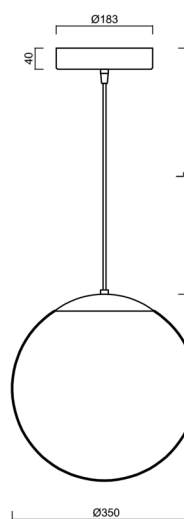

ISIS S3A PM HP

Kód produktu: IS174261

Typ: LED-5L06E900ZS11/PM3A/L100 B DALI 3K#

Krátký popis svítidla: Bílé závěsné vysokovýkonné LED svítidlo DALI a PMMA stínidlo. Kabelový závěs s vnitřním nosným lankem o délce 100 cm.

Technická data

Typy svítidel	Stmívatelné
Typ montáže	závěsné - kabel
Materiál základny	ocel
Materiál stínidla	opálový polymethylmetakrylát
Barva základny	bílá Ral9003
Barva stínidla	bílá
Držení stínidla	ocelový držák
Umístění montáže	strop
Šířka	350 mm
Délka	350 mm
Výška	350 mm
Průměr	ø 350 mm
Délka závěsu	1000 mm
Montážní otvor	není
Energetická třída	D
Rázová pevnost	IK06
Provozní teplota	od -20°C do +30°C

Elektrická data

Příkon	43 W
Stupeň krytí	IP40
Objemka	LED modul
Svorkovnice	není
Počet svítidel na jistič B10A	31 ks
Počet svítidel na jistič B16A	50 ks
Počet svítidel na jistič C10A	52 ks
Počet svítidel na jistič C16A	85 ks
Spínací proud	5 A / 50 µsec
Počet LED driverů	1

Světelná data

Světelný tok svítidla	5630 lm
Světelný tok zdroje	6400 lm
Měrný výkon	130 lm/W
Teplota chromatičnosti	3000 K
Životnost LED L80/B10	100000 hod
CRI	Ra80
MacAdam	3
Fotobiologická bezpečnost svítidla dle EN 62471 (Blue light hazard)	Risk group 0

Eulum data pro výpočtové programy jsou k dispozici na www.osmont.cz.