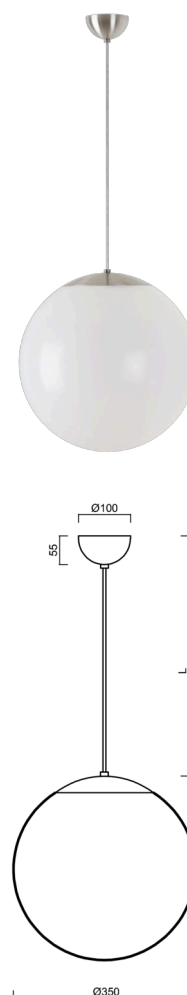

ISIS S3A PM

Kód produktu: IS174757

Typ: LED-5L06E550ZS11/PM3A/L100 NB DALI 4K#

Krátký popis svítidla: Nerez broušené závěsné LED svítidlo DALI a PMMA stínidlo. Kabelový závěs s vnitřním nosným lankem o délce 100 cm.

Technická data

Typy svítidel	Stmívatelné
Typ montáže	závěsné - kabel
Materiál základny	nerez ocel
Materiál stínidla	opálový polymethylmetakrylát
Barva základny	nerez broušená
Barva stínidla	bílá
Držení stínidla	ocelový držák
Umístění montáže	strop
Šířka	350 mm
Délka	350 mm
Výška	350 mm
Průměr	ø 350 mm
Délka závěsu	1000 mm
Montážní otvor	není
Energetická třída	D
Rázová pevnost	IK06
Provozní teplota	od -20°C do +30°C

Elektrická data

Příkon	26 W
Stupeň krytí	IP40
Objímka	LED modul
Svorkovnice	není
Počet svítidel na jistič B10A	31 ks
Počet svítidel na jistič B16A	50 ks
Počet svítidel na jistič C10A	52 ks
Počet svítidel na jistič C16A	85 ks
Spínací proud	5 A / 50 µsec
Počet LED driverů	1

Světelná data

Světelný tok svítidla	3750 lm
Světelný tok zdroje	4260 lm
Měrný výkon	144 lm/W
Teplota chromatičnosti	4000 K
Životnost LED L80/B10	100000 hod
CRI	Ra80
MacAdam	3
Fotobiologická bezpečnost svítidla dle EN 62471 (Blue light hazard)	Risk group 0

Eulum data pro výpočtové programy jsou k dispozici na www.osmont.cz.