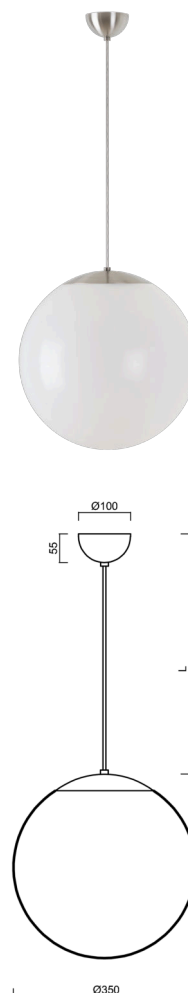

ISIS S3A PM

Kód produktu: IS174756

Typ: LED-5L06E550ZS11/PM3A/L100 NB 4K#

Krátký popis svítidla: Nerez broušené závěsné LED svítidlo ON/OFF a PMMA stínidlo. Kabelový závěs s vnitřním nosným lankem o délce 100 cm.

Technická data

Typy svítidel	Klasické on/off
Typ montáže	závěsné - kabel
Materiál základny	nerez ocel
Materiál stínidla	opálový polymethylmetakrylát
Barva základny	nerez broušená
Barva stínidla	bílá
Držení stínidla	ocelový držák
Umístění montáže	strop
Šířka	350 mm
Délka	350 mm
Výška	350 mm
Průměr	ø 350 mm
Délka závěsu	1000 mm
Montážní otvor	není
Energetická třída	D
Rázová pevnost	IK06
Provozní teplota	od -20°C do +30°C

Elektrická data

Příkon	26 W
Stupeň krytí	IP40
Objímka	LED modul
Svorkovnice	není
Počet svítidel na jistič B10A	31 ks
Počet svítidel na jistič B16A	50 ks
Počet svítidel na jistič C10A	52 ks
Počet svítidel na jistič C16A	85 ks
Počet LED driverů	1

Světelná data

Světelný tok svítidla	3750 lm
Světelný tok zdroje	4260 lm
Měrný výkon	144 lm/W
Teplota chromatičnosti	4000 K
Životnost LED L80/B10	100000 hod
CRI	Ra80
MacAdam	3
Fotobiologická bezpečnost svítidla dle EN 62471 (Blue light hazard)	Risk group 0

Eulum data pro výpočtové programy jsou k dispozici na www.osmont.cz.