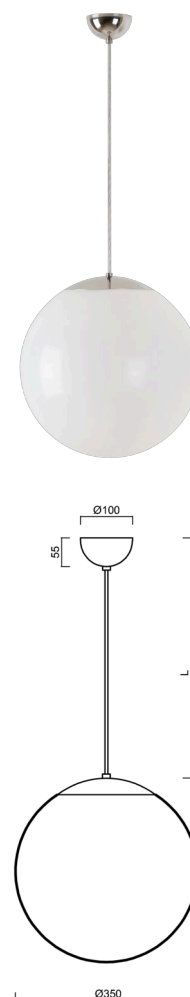

ISIS S3A PM

Kód produktu: IS174752

Typ: LED-5L06E550ZS11/PM3A/L100 NL 4K#

Krátký popis svítidla: Nerez leštěné závěsné LED svítidlo ON/OFF a PMMA stínidlo. Kabelový závěs s vnitřním nosným lankem o délce 100 cm.

Technická data

Typy svítidel	Klasické on/off
Typ montáže	závěsné - kabel
Materiál základny	nerez ocel
Materiál stínidla	opálový polymethylmetakrylát
Barva základny	nerez leštěná
Barva stínidla	bílá
Držení stínidla	ocelový držák
Umístění montáže	strop
Šířka	350 mm
Délka	350 mm
Výška	350 mm
Průměr	ø 350 mm
Délka závěsu	1000 mm
Montážní otvor	není
Energetická třída	D
Rázová pevnost	IK06
Provozní teplota	od -20°C do +30°C

Elektrická data

Příkon	26 W
Stupeň krytí	IP40
Objímka	LED modul
Svorkovnice	není
Počet svítidel na jistič B10A	31 ks
Počet svítidel na jistič B16A	50 ks
Počet svítidel na jistič C10A	52 ks
Počet svítidel na jistič C16A	85 ks
Počet LED driverů	1

Světelná data

Světelný tok svítidla	3750 lm
Světelný tok zdroje	4260 lm
Měrný výkon	144 lm/W
Teplota chromatičnosti	4000 K
Životnost LED L80/B10	100000 hod
CRI	Ra80
MacAdam	3
Fotobiologická bezpečnost svítidla dle EN 62471 (Blue light hazard)	Risk group 0

Eulum data pro výpočtové programy jsou k dispozici na www.osmont.cz.