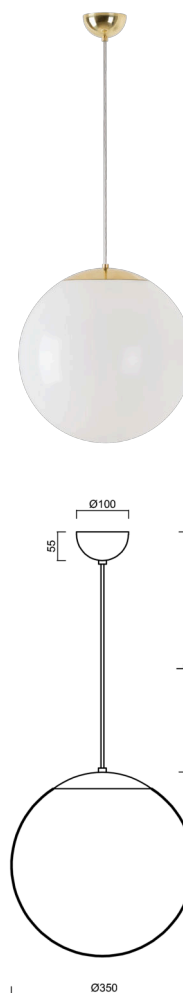

ISIS S3A PM

LED-5L06E550ZS11/PM3A/L100 MS DALI 4K#

WWW.OSMONT.CZ

ISIS S3A PM

Kód produktu: IS174749

Typ: LED-5L06E550ZS11/PM3A/L100 MS DALI 4K#

Krátký popis svítidla: Mosazné závěsné LED svítidlo DALI a PMMA stínidlo. Kabelový závěs s vnitřním nosným lankem o délce 100 cm.

Technická data

Typy svítidel	Stmívatelné
Typ montáže	závěsné - kabel
Materiál základny	Mosaz
Materiál stínidla	opálový polymethylmetakrylát
Barva základny	mosaz leštěná
Barva stínidla	bílá
Držení stínidla	ocelový držák
Umístění montáže	strop
Šířka	350 mm
Délka	350 mm
Výška	350 mm
Průměr	ø 350 mm
Délka závěsu	1000 mm
Montážní otvor	není
Energetická třída	D
Rázová pevnost	IK06
Provozní teplota	od -20°C do +30°C

Světelná data

Světelný tok svítidla	3750 lm
Světelný tok zdroje	4260 lm
Měrný výkon	144 lm/W
Teplota chromatičnosti	4000 K
Životnost LED L80/B10	100000 hod
CRI	Ra80
MacAdam	3
Fotobiologická bezpečnost svítidla dle EN 62471 (Blue light hazard)	Risk group 0

Doplňkový sortiment:

Stínidlo

Kód produktu	Název	Barva	Obrázek	Rozkres
20726	PM3A (400mm)	bílá		