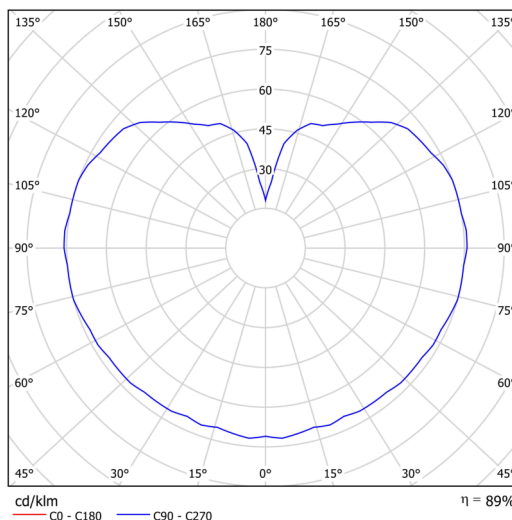

ISIS S3A PM

Kód produktu: IS174749

Typ: LED-5L06E550ZS11/PM3A/L100 MS DALI 4K#

Krátký popis svítidla: Mosazné závěsné LED svítidlo DALI a PMMA stínidlo. Kabelový závěs s vnitřním nosným lankem o délce 100 cm.

Technická data

Typy svítidel	Stmívatelné
Typ montáže	závěsné - kabel
Materiál základny	Mosaz
Materiál stínidla	opálový polymethylmetakrylát
Barva základny	mosaz leštěná
Barva stínidla	bílá
Držení stínidla	ocelový držák
Umístění montáže	strop
Šířka	350 mm
Délka	350 mm
Výška	350 mm
Průměr	ø 350 mm
Délka závěsu	1000 mm
Montážní otvor	není
Energetická třída	D
Rázová pevnost	IK06
Provozní teplota	od -20°C do +30°C

Elektrická data

Příkon	26 W
Stupeň krytí	IP40
Objímka	LED modul
Svorkovnice	není
Počet svítidel na jistič B10A	31 ks
Počet svítidel na jistič B16A	50 ks
Počet svítidel na jistič C10A	52 ks
Počet svítidel na jistič C16A	85 ks
Spínací proud	5 A / 50 µsec
Počet LED driverů	1

Světelná data

Světelný tok svítidla	3750 lm
Světelný tok zdroje	4260 lm
Měrný výkon	144 lm/W
Teplota chromatičnosti	4000 K
Životnost LED L80/B10	100000 hod
CRI	Ra80
MacAdam	3
Fotobiologická bezpečnost svítidla dle EN 62471 (Blue light hazard)	Risk group 0

Eulum data pro výpočtové programy jsou k dispozici na www.osmont.cz.