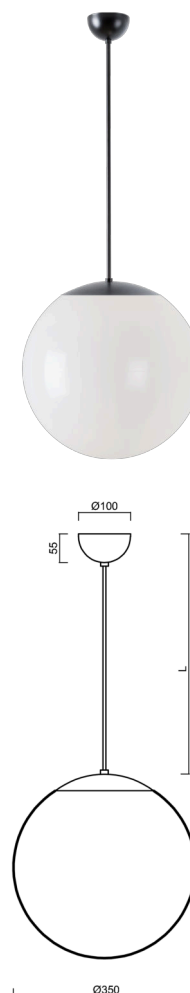

ISIS S3A PM

Kód produktu: ISI74745

Typ: LED-5L06E550ZS11/PM3A/L100 C DALI 4K#

Krátký popis svítidla: Černé závěsné LED svítidlo DALI a PMMA stínidlo. Kabelový závěs s vnitřním nosným lankem o délce 100 cm.

Technická data

Typy svítidel	Stmívatelné
Typ montáže	závěsné - kabel
Materiál základny	ocel
Materiál stínidla	opálový polymethylmetakrylát
Barva základny	černá Ral9005
Barva stínidla	bílá
Držení stínidla	ocelový držák
Umístění montáže	strop
Šířka	350 mm
Délka	350 mm
Výška	350 mm
Průměr	ø 350 mm
Délka závěsu	1000 mm
Montážní otvor	není
Energetická třída	D
Rázová pevnost	IK06
Provozní teplota	od -20°C do +30°C

Elektrická data

Příkon	26 W
Stupeň krytí	IP40
Objímka	LED modul
Svorkovnice	není
Počet svítidel na jistič B10A	31 ks
Počet svítidel na jistič B16A	50 ks
Počet svítidel na jistič C10A	52 ks
Počet svítidel na jistič C16A	85 ks
Spínací proud	5 A / 50 µsec
Počet LED driverů	1

Světelná data

Světelný tok svítidla	3750 lm
Světelný tok zdroje	4260 lm
Měrný výkon	144 lm/W
Teplota chromatičnosti	4000 K
Životnost LED L80/B10	100000 hod
CRI	Ra80
MacAdam	3
Fotobiologická bezpečnost svítidla dle EN 62471 (Blue light hazard)	Risk group 0

Eulum data pro výpočtové programy jsou k dispozici na www.osmont.cz.