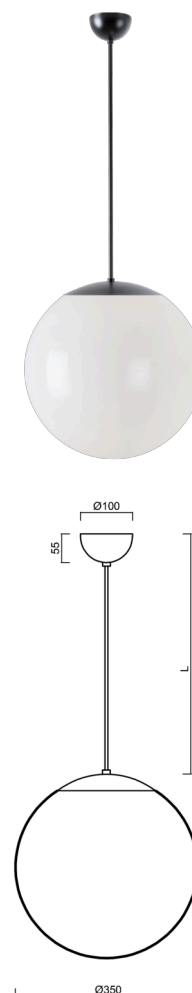

ISIS S3A PM

Kód produktu: IS174744

Typ: LED-5L06E550ZS11/PM3A/L100 C 4K#

Krátký popis svítidla: Černé závěsné LED svítidlo ON/OFF a PMMA stínidlo. Kabelový závěs s vnitřním nosným lankem o délce 100 cm.

Technická data

Typy svítidel	Klasické on/off
Typ montáže	závěsné - kabel
Materiál základny	ocel
Materiál stínidla	opálový polymethylmetakrylát
Barva základny	černá Ral9005
Barva stínidla	bílá
Držení stínidla	ocelový držák
Umístění montáže	strop
Šířka	350 mm
Délka	350 mm
Výška	350 mm
Průměr	ø 350 mm
Délka závěsu	1000 mm
Montážní otvor	není
Energetická třída	D
Rázová pevnost	IK06
Provozní teplota	od -20°C do +30°C

Elektrická data

Příkon	26 W
Stupeň krytí	IP40
Objímka	LED modul
Svorkovnice	není
Počet svítidel na jistič B10A	31 ks
Počet svítidel na jistič B16A	50 ks
Počet svítidel na jistič C10A	52 ks
Počet svítidel na jistič C16A	85 ks
Počet LED driverů	1

Světelná data

Světelný tok svítidla	3750 lm
Světelný tok zdroje	4260 lm
Měrný výkon	144 lm/W
Teplota chromatičnosti	4000 K
Životnost LED L80/B10	100000 hod
CRI	Ra80
MacAdam	3
Fotobiologická bezpečnost svítidla dle EN 62471 (Blue light hazard)	Risk group 0

Eulum data pro výpočtové programy jsou k dispozici na www.osmont.cz.