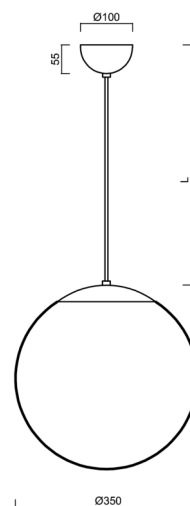

Technická data

| | |
|-------------------|------------------------------|
| Typy svítidel | Nouzové kombinované SELFTEST |
| Typ montáže | závěsné - kabel |
| Materiál základny | ocel |
| Materiál stínidla | opálový polymethylmetakrylát |
| Barva základny | bílá Ral9003 |
| Barva stínidla | bílá |
| Držení stínidla | ocelový držák |
| Umístění montáže | strop |
| Šířka | 350 mm |
| Délka | 350 mm |
| Výška | 350 mm |
| Průměr | ø 350 mm |
| Délka závěsu | 1000 mm |
| Montážní otvor | není |
| Energetická třída | D |
| Rázová pevnost | IK06 |
| Provozní teplota | od +5°C do +30°C |

Světelná data

| | |
|---------------------------------------|------------|
| Světelný tok svítidla | 3750 lm |
| Světelný tok zdroje | 4260 lm |
| Světelný tok zdroje v nouzovém režimu | 200 lm |
| Měrný výkon | 144 lm/W |
| Teplota chromatičnosti | 4000 K |
| Životnost LED L80/B10 | 100000 hod |
| CRI | Ra80 |
| MacAdam | 3 |