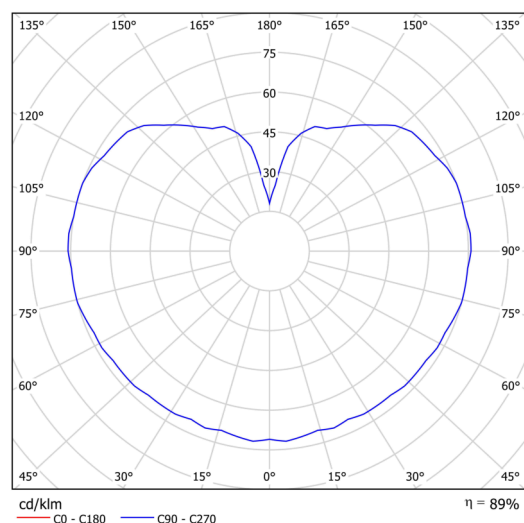

ISIS S3A PM

Kód produktu: IS174743

Typ: LED-5L06E550ZS11/PM3A/L100 NK3HST B 4K#

Krátký popis svítidla: Bílé závěsné LED svítidlo nouzové kombinované (s automatickým testováním) a PMMA stínidlo. Kabelový závěs s vnitřním nosným lankem o délce 100 cm.

Technická data

Typy svítidel	Nouzové kombinované SELFTEST
Typ montáže	závěsné - kabel
Materiál základny	ocel
Materiál stínidla	opálový polymethylmetakrylát
Barva základny	bílá Ral9003
Barva stínidla	bílá
Držení stínidla	ocelový držák
Umístění montáže	strop
Šířka	350 mm
Délka	350 mm
Výška	350 mm
Průměr	ø 350 mm
Délka závěsu	1000 mm
Montážní otvor	není
Energetická třída	D
Rázová pevnost	IK06
Provozní teplota	od +5°C do +30°C

Elektrická data

Příkon	26 W
Stupeň krytí	IP40
Objímka	LED modul
Typ baterií	LiFePO4
Čas nouze	3 hod
SELFTEST	ano
Svorkovnice	není
Počet svítidel na jistič B10A	15 ks
Počet svítidel na jistič B16A	25 ks
Počet svítidel na jistič C10A	31 ks
Počet svítidel na jistič C16A	48 ks
Počet LED driverů	1

Světelná data

Světelný tok svítidla	3750 lm
Světelný tok zdroje	4260 lm
Světelný tok zdroje v nouzovém režimu	200 lm
Měrný výkon	144 lm/W
Teplota chromatičnosti	4000 K
Životnost LED L80/B10	100000 hod
CRI	Ra80
MacAdam	3