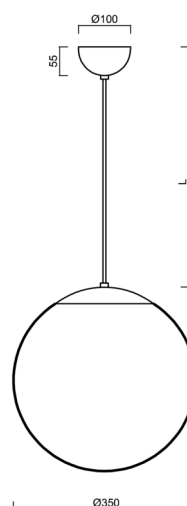

Technická data

Typy svítidel	Nouzové kombinované
Typ montáže	závěsné - kabel
Materiál základny	ocel
Materiál stínidla	opálový polymethylmetakrylát
Barva základny	bílá Ral9003
Barva stínidla	bílá
Držení stínidla	ocelový držák
Umístění montáže	strop
Šířka	350 mm
Délka	350 mm
Výška	350 mm
Průměr	ø 350 mm
Délka závěsu	1000 mm
Montážní otvor	není
Energetická třída	D
Rázová pevnost	IK06
Provozní teplota	od +5°C do +30°C

Světelná data

Světelný tok svítidla	3750 lm
Světelný tok zdroje	4260 lm
Světelný tok zdroje v nouzovém režimu	200 lm
Měrný výkon	144 lm/W
Teplota chromatičnosti	4000 K
Životnost LED L80/B10	100000 hod
CRI	Ra80
MacAdam	3
Fotobiologická bezpečnost svítidla dle EN 62471 (Blue light hazard)	Risk group 0

Doplňkový sortiment:

Stínidlo

Kód produktu	Název	Barva	Obrázek	Rozkres
20726	PM3A (400mm)	bílá		