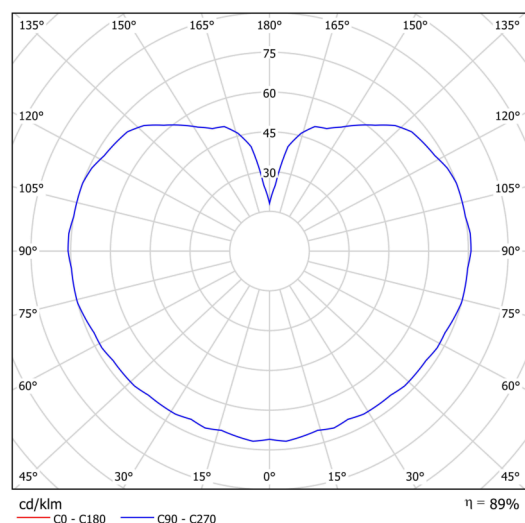

ISIS S3A PM

Kód produktu: IS174740

Typ: LED-5L06E550ZS11/PM3A/L100 B 4K#

Krátký popis svítidla: Bílé závěsné LED svítidlo ON/OFF a PMMA stínidlo. Kabelový závěs s vnitřním nosným lankem o délce 100 cm.

Technická data

Typy svítidel	Klasické on/off
Typ montáže	závěsné - kabel
Materiál základny	ocel
Materiál stínidla	opálový polymethylmetakrylát
Barva základny	bílá Ral9003
Barva stínidla	bílá
Držení stínidla	ocelový držák
Umístění montáže	strop
Šířka	350 mm
Délka	350 mm
Výška	350 mm
Průměr	ø 350 mm
Délka závěsu	1000 mm
Montážní otvor	není
Energetická třída	D
Rázová pevnost	IK06
Provozní teplota	od -20°C do +30°C

Elektrická data

Příkon	26 W
Stupeň krytí	IP40
Objímka	LED modul
Svorkovnice	není
Počet svítidel na jistič B10A	31 ks
Počet svítidel na jistič B16A	50 ks
Počet svítidel na jistič C10A	52 ks
Počet svítidel na jistič C16A	85 ks
Počet LED driverů	1

Světelná data

Světelný tok svítidla	3750 lm
Světelný tok zdroje	4260 lm
Měrný výkon	144 lm/W
Teplota chromatičnosti	4000 K
Životnost LED L80/B10	100000 hod
CRI	Ra80
MacAdam	3
Fotobiologická bezpečnost svítidla dle EN 62471 (Blue light hazard)	Risk group 0

Eulum data pro výpočtové programy jsou k dispozici na www.osmont.cz.