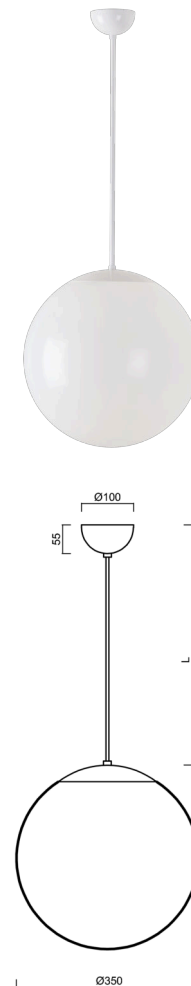

ISIS S3A PM

Kód produktu: IS174740

Typ: LED-5L06E550ZS11/PM3A/L100 B 4K#

Krátký popis svítidla: Bílé závěsné LED svítidlo ON/OFF a PMMA stínidlo. Kabelový závěs s vnitřním nosným lankem o délce 100 cm.

Technická data

Typy svítidel	Klasické on/off
Typ montáže	závěsné - kabel
Materiál základny	ocel
Materiál stínidla	opálový polymethylmetakrylát
Barva základny	bílá Ral9003
Barva stínidla	bílá
Držení stínidla	ocelový držák
Umístění montáže	strop
Šířka	350 mm
Délka	350 mm
Výška	350 mm
Průměr	ø 350 mm
Délka závěsu	1000 mm
Montážní otvor	není
Energetická třída	D
Rázová pevnost	IK06
Provozní teplota	od -20°C do +30°C

Elektrická data

Příkon	26 W
Stupeň krytí	IP40
Objímka	LED modul
Svorkovnice	není
Počet svítidel na jistič B10A	31 ks
Počet svítidel na jistič B16A	50 ks
Počet svítidel na jistič C10A	52 ks
Počet svítidel na jistič C16A	85 ks
Počet LED driverů	1

Světelná data

Světelný tok svítidla	3750 lm
Světelný tok zdroje	4260 lm
Měrný výkon	144 lm/W
Teplota chromatičnosti	4000 K
Životnost LED L80/B10	100000 hod
CRI	Ra80
MacAdam	3
Fotobiologická bezpečnost svítidla dle EN 62471 (Blue light hazard)	Risk group 0

Eulum data pro výpočtové programy jsou k dispozici na www.osmont.cz.