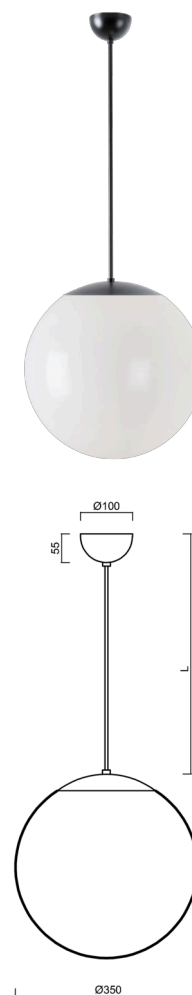

ISIS S3A PM

Kód produktu: ISI74245

Typ: LED-5L06E550ZS11/PM3A/L100 C DALI 3K#

Krátký popis svítidla: Černé závěsné LED svítidlo DALI a PMMA stínidlo. Kabelový závěs s vnitřním nosným lankem o délce 100 cm.

Technická data

Typy svítidel	Stmívatelné
Typ montáže	závěsné - kabel
Materiál základny	ocel
Materiál stínidla	opálový polymethylmetakrylát
Barva základny	černá Ral9005
Barva stínidla	bílá
Držení stínidla	ocelový držák
Umístění montáže	strop
Šířka	350 mm
Délka	350 mm
Výška	350 mm
Průměr	ø 350 mm
Délka závěsu	1000 mm
Montážní otvor	není
Energetická třída	D
Rázová pevnost	IK06
Provozní teplota	od -20°C do +30°C

Elektrická data

Příkon	26 W
Stupeň krytí	IP40
Objemka	LED modul
Svorkovnice	není
Počet svítidel na jistič B10A	31 ks
Počet svítidel na jistič B16A	50 ks
Počet svítidel na jistič C10A	52 ks
Počet svítidel na jistič C16A	85 ks
Spínací proud	5 A / 50 µsec
Počet LED driverů	1

Světelná data

Světelný tok svítidla	3590 lm
Světelný tok zdroje	4080 lm
Měrný výkon	138 lm/W
Teplota chromatičnosti	3000 K
Životnost LED L80/B10	100000 hod
CRI	Ra80
MacAdam	3
Fotobiologická bezpečnost svítidla dle EN 62471 (Blue light hazard)	Risk group 0

Eulum data pro výpočtové programy jsou k dispozici na www.osmont.cz.