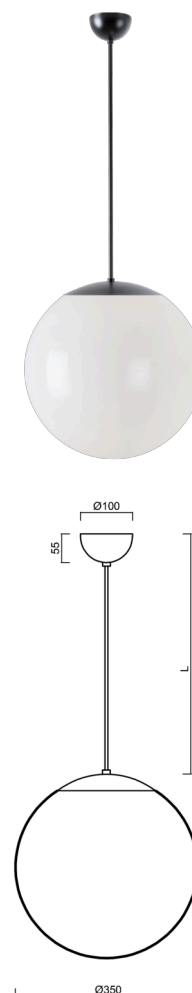

ISIS S3A PM

Kód produktu: IS174244

Typ: LED-5L06E550ZS11/PM3A/L100 C 3K#

Krátký popis svítidla: Černé závěsné LED svítidlo ON/OFF a PMMA stínidlo. Kabelový závěs s vnitřním nosným lankem o délce 100 cm.

Technická data

Typy svítidel	Klasické on/off
Typ montáže	závěsné - kabel
Materiál základny	ocel
Materiál stínidla	opálový polymethylmetakrylát
Barva základny	černá Ral9005
Barva stínidla	bílá
Držení stínidla	ocelový držák
Umístění montáže	strop
Šířka	350 mm
Délka	350 mm
Výška	350 mm
Průměr	ø 350 mm
Délka závěsu	1000 mm
Montážní otvor	není
Energetická třída	D
Rázová pevnost	IK06
Provozní teplota	od -20°C do +30°C

Elektrická data

Příkon	26 W
Stupeň krytí	IP40
Objímka	LED modul
Svorkovnice	není
Počet svítidel na jistič B10A	31 ks
Počet svítidel na jistič B16A	50 ks
Počet svítidel na jistič C10A	52 ks
Počet svítidel na jistič C16A	85 ks
Počet LED driverů	1

Světelná data

Světelný tok svítidla	3590 lm
Světelný tok zdroje	4080 lm
Měrný výkon	138 lm/W
Teplota chromatičnosti	3000 K
Životnost LED L80/B10	100000 hod
CRI	Ra80
MacAdam	3
Fotobiologická bezpečnost svítidla dle EN 62471 (Blue light hazard)	Risk group 0

Eulum data pro výpočtové programy jsou k dispozici na www.osmont.cz.