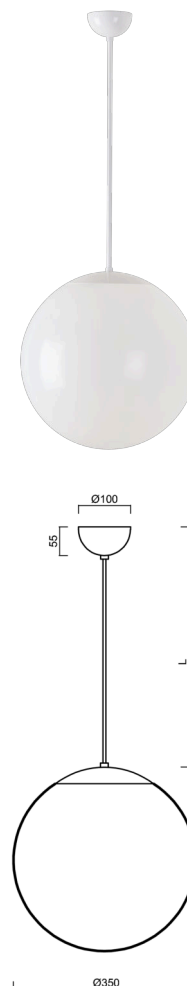

ISIS S3A PM

LED-5L06E550ZS11/PM3A/L100 NK3H B 3K#

WWW.OSMONT.CZ

ISIS S3A PM

Kód produktu: IS174242

Typ: LED-5L06E550ZS11/PM3A/L100 NK3H B 3K#

Krátký popis svítidla: Bílé závěsné LED svítidlo nouzové kombinované a PMMA stínidlo. Kabelový závěs s vnitřním nosným lankem o délce 100 cm.

Technická data

Typy svítidel	Nouzové kombinované
Typ montáže	závěsné - kabel
Materiál základny	ocel
Materiál stínidla	opálový polymethylmetakrylát
Barva základny	bílá Ral9003
Barva stínidla	bílá
Držení stínidla	ocelový držák
Umístění montáže	strop
Šířka	350 mm
Délka	350 mm
Výška	350 mm
Průměr	ø 350 mm
Délka závěsu	1000 mm
Montážní otvor	není
Energetická třída	D
Rázová pevnost	IK06
Provozní teplota	od +5°C do +30°C

Světelná data

Světelný tok svítidla	3590 lm
Světelný tok zdroje	4080 lm
Světelný tok zdroje v nouzovém režimu	200 lm
Měrný výkon	138 lm/W
Teplota chromatičnosti	3000 K
Životnost LED L80/B10	100000 hod
CRI	Ra80
MacAdam	3
Fotobiologická bezpečnost svítidla dle EN 62471 (Blue light hazard)	Risk group 0