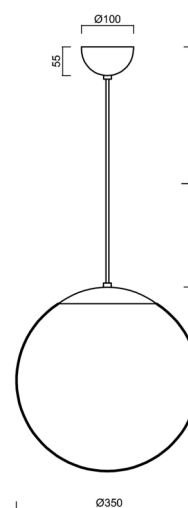

Technická data

Typy svítidel	Klasické on/off
Typ montáže	závěsné - kabel
Materiál základny	nerez ocel
Materiál stínidla	opálový polymethylmetakrylát
Barva základny	nerez broušená
Barva stínidla	bílá
Držení stínidla	ocelový držák
Umístění montáže	strop
Šířka	350 mm
Délka	350 mm
Výška	350 mm
Průměr	ø 350 mm
Délka závěsu	1000 mm
Montážní otvor	není
Rázová pevnost	IK06
Provozní teplota	od -20°C do +30°C

Elektrická data

Příkon	40 W
Stupeň krytí	IP40
Objímka	E27
Svorkovnice	není

Světelná data

Fotobiologická bezpečnost svítidla dle EN 62471 (Blue light hazard)	Risk group 0
---	--------------

Eulum data pro výpočtové programy jsou k dispozici na www.osmont.cz.

TECHNICKÝ LIST

Logistická data

EAN	8591728210236
Záruka*	60 měsíců

*U akumulátorů je poskytována záruka v délce 36 měsíců od data prodeje.

Doplňkový sortiment:

Stínidlo

Kód produktu	Název	Barva	Obrázek	Rozkres
20726	PM3A (400mm)	bílá		