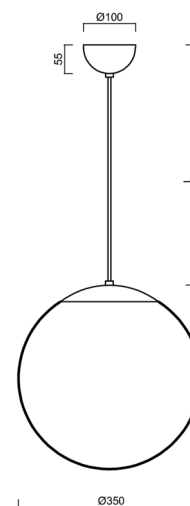

ISIS S3A PM

Kód produktu: ISI47081

Typ: ZS11/PM3A/L100 MS*

Krátký popis svítidla: Mosazné závěsné žárovkové svítidlo ON/OFF a PMMA stínidlo. Kabelový závěs s vnitřním nosným lankem o délce 100 cm.

Technická data

Typy svítidel	Klasické on/off
Typ montáže	závěsné - kabel
Materiál základny	Mosaz
Materiál stínidla	opálový polymethylmetakrylát
Barva základny	mosaz leštěná
Barva stínidla	bílá
Držení stínidla	ocelový držák
Umístění montáže	strop
Šířka	350 mm
Délka	350 mm
Výška	350 mm
Průměr	ø 350 mm
Délka závěsu	1000 mm
Montážní otvor	není
Rázová pevnost	IK06
Provozní teplota	od -20°C do +30°C

Elektrická data

Příkon	40 W
Stupeň krytí	IP40
Objímka	E27
Svorkovnice	není

Světelná data

Fotobiologická bezpečnost svítidla dle EN 62471 (Blue light hazard)	Risk group 0

Eulum data pro výpočtové programy jsou k dispozici na www.osmont.cz.