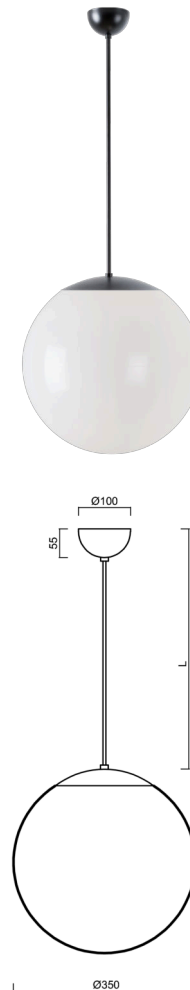

ISIS S3A PM

ZS11/PM3A/L100 C HF*

WWW.OSMONT.CZ

ISIS S3A PM

Kód produktu: ISI47080

Typ: ZS11/PM3A/L100 C HF*

Krátký popis svítidla: Černé závěsné žárovkové svítidlo senzorové a PMMA stínidlo. Kabelový závěs s vnitřním nosným lankem o délce 100 cm.

Technická data

Typy svítidel	Senzorové
Typ montáže	závěsné - kabel
Materiál základny	ocel
Materiál stínidla	opálový polymethylmetakrylát
Barva základny	černá Ral9005
Barva stínidla	bílá
Držení stínidla	ocelový držák
Umístění montáže	strop
Šířka	350 mm
Délka	350 mm
Výška	350 mm
Průměr	ø 350 mm
Délka závěsu	1000 mm
Montážní otvor	není
Rázová pevnost	IK06
Provozní teplota	od -20°C do +30°C

TECHNICKÝ LIST

Logistická data

EAN	8591728210182
Záruka*	60 měsíců

**U akumulátorů je poskytována záruka v délce 36 měsíců od data prodeje.*

Doplňkový sortiment:

Stínidlo

Kód produktu	Název	Barva	Obrázek	Rozkres
20726	PM3A (400mm)	bílá		