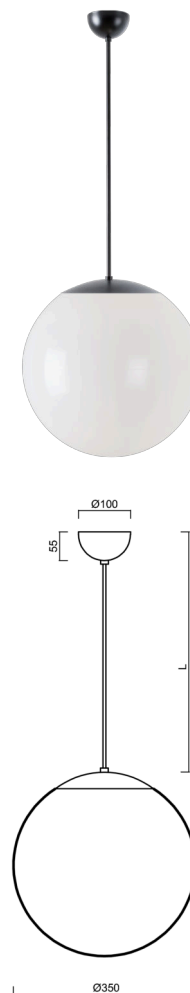

ISIS S3A PM

ZS11/PM3A/L100 C*

WWW.OSMONT.CZ

ISIS S3A PM

Kód produktu: ISI47079

Typ: ZS11/PM3A/L100 C*

Krátký popis svítidla: Černé závěsné žárovkové svítidlo ON/OFF a PMMA stínidlo. Kabelový závěs s vnitřním nosným lankem o délce 100 cm.

Technická data

Typy svítidel	Klasické on/off
Typ montáže	závěsné - kabel
Materiál základny	ocel
Materiál stínidla	opálový polymethylmetakrylát
Barva základny	černá Ral9005
Barva stínidla	bílá
Držení stínidla	ocelový držák
Umístění montáže	strop
Šířka	350 mm
Délka	350 mm
Výška	350 mm
Průměr	ø 350 mm
Délka závěsu	1000 mm
Montážní otvor	není
Rázová pevnost	IK06
Provozní teplota	od -20°C do +30°C

TECHNICKÝ LIST

Logistická data

EAN	8591728210175
Záruka*	60 měsíců

**U akumulátorů je poskytována záruka v délce 36 měsíců od data prodeje.*

Doplňkový sortiment:

Stínidlo

Kód produktu	Název	Barva	Obrázek	Rozkres
20726	PM3A (400mm)	bílá		