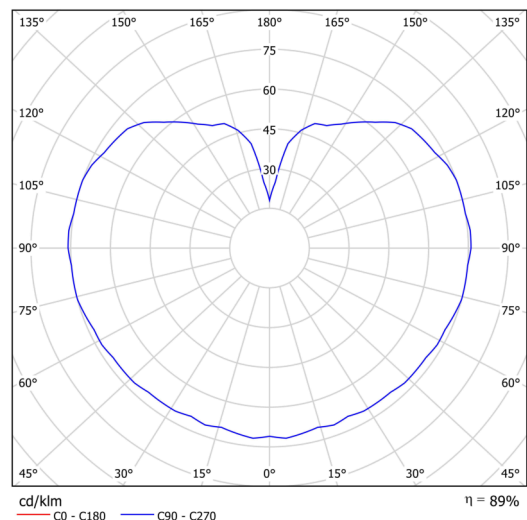

Technická data

Typy svítidel	Klasické on/off
Typ montáže	závěsné - kabel
Materiál základny	ocel
Materiál stínidla	opálový polymethylmetakrylát
Barva základny	bílá Ral9003
Barva stínidla	bílá
Držení stínidla	ocelový držák
Umístění montáže	strop
Šířka	350 mm
Délka	350 mm
Výška	350 mm
Průměr	ø 350 mm
Délka závěsu	1000 mm
Montážní otvor	není
Rázová pevnost	IK06
Provozní teplota	od -20°C do +30°C

Elektrická data

Příkon	40 W
Stupeň krytí	IP40
Objímka	E27
Svorkovnice	není

Světelná data

Fotobiologická bezpečnost svítidla dle EN 62471 (Blue light hazard)	Risk group 0
---	--------------

Eulum data pro výpočtové programy jsou k dispozici na www.osmont.cz.