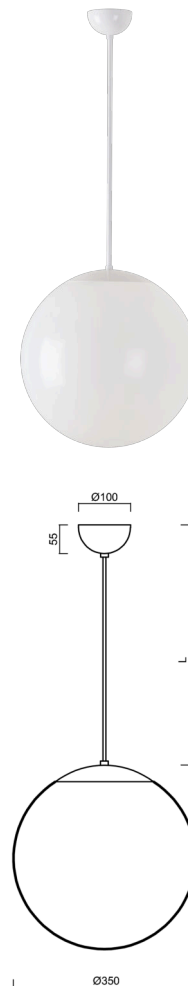

ISIS S3A PM

ZS11/PM3A/L100 B*

WWW.OSMONT.CZ

ISIS S3A PM

Kód produktu: ISI47077

Typ: ZS11/PM3A/L100 B*

Krátký popis svítidla: Bílé závěsné žárovkové svítidlo ON/OFF a PMMA stínidlo. Kabelový závěs s vnitřním nosným lankem o délce 100 cm.

Technická data

Typy svítidel	Klasické on/off
Typ montáže	závěsné - kabel
Materiál základny	ocel
Materiál stínidla	opálový polymethylmetakrylát
Barva základny	bílá Ral9003
Barva stínidla	bílá
Držení stínidla	ocelový držák
Umístění montáže	strop
Šířka	350 mm
Délka	350 mm
Výška	350 mm
Průměr	ø 350 mm
Délka závěsu	1000 mm
Montážní otvor	není
Rázová pevnost	IK06
Provozní teplota	od -20°C do +30°C

TECHNICKÝ LIST

Logistická data

EAN	8591728210151
Záruka*	60 měsíců

**U akumulátorů je poskytována záruka v délce 36 měsíců od data prodeje.*

Doplňkový sortiment:

Stínidlo

Kód produktu	Název	Barva	Obrázek	Rozkres
20726	PM3A (400mm)	bílá		