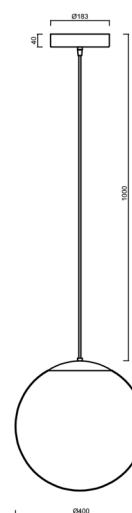

ISIS S3 PM-M HP

Kód produktu: ISI70839

Typ: LED-5L08E850ZS11/PM3M/L100 MS 4K#

Krátký popis svítidla: Mosazné závěsné vysokovýkonné LED svítidlo ON/OFF a matované PMMA stínidlo. Kabelový závěs s vnitřním nosným lankem o délce 100 cm.

Technické

Typy svítidel	Klasické on/off
Typ montáže	závěsné - kabel
Materiál základny	Mosaz
Materiál stínidla	opálový polymethylmetakrylát
Barva základny	mosaz leštěná
Barva stínidla	bílá
Držení stínidla	ocelový držák
Umístění montáže	strop
Šířka	400 mm
Délka	400 mm
Výška	400 mm
Průměr	ø 400 mm
Délka závěsu	1000 mm
Montážní otvor	3xø5mm
Kabelový vstup	2xø16mm
Energetická třída	D
Rázová pevnost	IK06
Provozní teplota	od -20°C do +30°C

Elektrické

Příkon	52 W
Stupeň krytí	IP40
Objemka	LED modul
Svorkovnice	zacvakávací
Počet svítidel na jistič B10A	15 ks
Počet svítidel na jistič B16A	25 ks
Počet svítidel na jistič C10A	26 ks
Počet svítidel na jistič C16A	42 ks

Světelné

Světelný tok svítidla	7610 lm
Světelný tok zdroje	8650 lm
Měrný výkon	146 lm/W
Teplota	4000 K
Životnost LED L80/B10	100000 hod
CRI	Ra80
MacAdam	3
Fotobiologická bezpečnost svítidla dle EN 62471 (Blue light hazard)	Risk group 0

Eulum data pro výpočtové programy jsou k dispozici na www.osmont.cz.