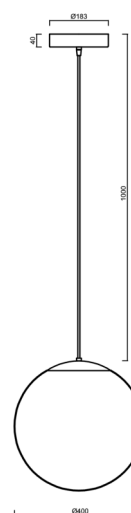

ISIS S3 PM-M HP

Kód produktu: ISI70837

Typ: LED-5L08E850ZS11/PM3M/L100 C 4K#

Krátký popis svítidla: Černé závěsné vysokovýkonné LED svítidlo ON/OFF a matované PMMA stínidlo. Kabelový závěs s vnitřním nosným lankem o délce 100 cm.

Technické

Typy svítidel	Klasické on/off
Typ montáže	závěsné - kabel
Materiál základny	ocel
Materiál stínidla	opálový polymethylmetakrylát
Barva základny	černá Ral9005
Barva stínidla	bílá
Držení stínidla	ocelový držák
Umístění montáže	strop
Šířka	400 mm
Délka	400 mm
Výška	400 mm
Průměr	ø 400 mm
Délka závěsu	1000 mm
Montážní otvor	3xø5mm
Kabelový vstup	2xø16mm
Energetická třída	D
Rázová pevnost	IK06
Provozní teplota	od -20°C do +30°C

Elektrické

Příkon	52 W
Stupeň krytí	IP40
Objímka	LED modul
Svorkovnice	zacvakávací
Počet svítidel na jistič B10A	15 ks
Počet svítidel na jistič B16A	25 ks
Počet svítidel na jistič C10A	26 ks
Počet svítidel na jistič C16A	42 ks

Světelné

Světelný tok svítidla	7610 lm
Světelný tok zdroje	8650 lm
Měrný výkon	146 lm/W
Teplota	4000 K
Životnost LED L80/B10	100000 hod
CRI	Ra80
MacAdam	3
Fotobiologická bezpečnost svítidla dle EN 62471 (Blue light hazard)	Risk group 0

Eulum data pro výpočtové programy jsou k dispozici na www.osmont.cz.