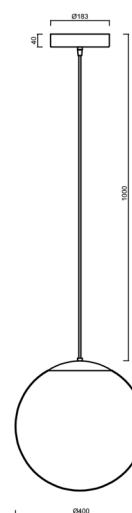

ISIS S3 PM-M HP

Kód produktu: ISI70343

Typ: LED-5L08E850ZS11/PM3M/L100 NB 3K#

Krátký popis svítidla: Nerez broušené závěsné vysokovýkonné LED svítidlo ON/OFF a matované PMMA stínidlo. Kabelový závěs s vnitřním nosným lankem o délce 100 cm.

Technické

Typy svítidel	Klasické on/off
Typ montáže	závěsné - kabel
Materiál základny	nerez ocel
Materiál stínidla	opálový polymethylmetakrylát
Barva základny	nerez broušená
Barva stínidla	bílá
Držení stínidla	ocelový držák
Umístění montáže	strop
Šířka	400 mm
Délka	400 mm
Výška	400 mm
Průměr	ø 400 mm
Délka závěsu	1000 mm
Montážní otvor	3xø5mm
Kabelový vstup	2xø16mm
Energetická třída	D
Rázová pevnost	IK06
Provozní teplota	od -20°C do +30°C

Elektrické

Příkon	52 W
Stupeň krytí	IP40
Objímka	LED modul
Svorkovnice	zacvakávací
Počet svítidel na jistič B10A	15 ks
Počet svítidel na jistič B16A	25 ks
Počet svítidel na jistič C10A	26 ks
Počet svítidel na jistič C16A	42 ks

Světelné

Světelný tok svítidla	7300 lm
Světelný tok zdroje	8290 lm
Měrný výkon	140 lm/W
Teplota	3000 K
Životnost LED L80/B10	100000 hod
CRI	Ra80
MacAdam	3
Fotobiologická bezpečnost svítidla dle EN 62471 (Blue light hazard)	Risk group 0

Eulum data pro výpočtové programy jsou k dispozici na www.osmont.cz.