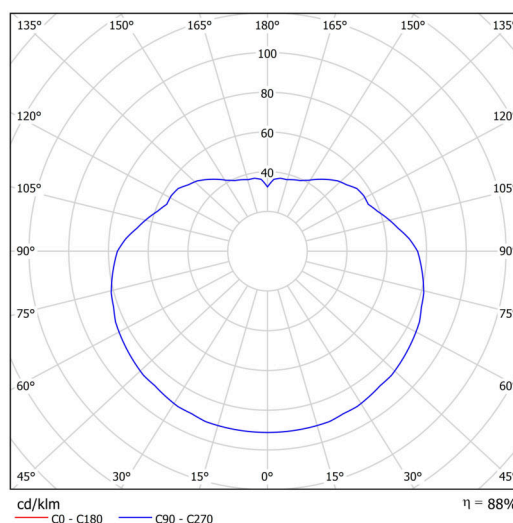

ISIS S3 PM-M HP

Kód produktu: ISI70343

Typ: LED-5L08E850ZS11/PM3M/L100 NB 3K#

Krátký popis svítidla: Nerez broušené závěsné vysokovýkonné LED svítidlo ON/OFF a matované PMMA stínidlo. Kabelový závěs s vnitřním nosným lankem o délce 100 cm.

Technické

Typy svítidel	Klasické on/off
Typ montáže	závěsné - kabel
Materiál základny	nerez ocel
Materiál stínidla	opálový polymethylmetakrylát
Barva základny	nerez broušená
Barva stínidla	bílá
Držení stínidla	ocelový držák
Umístění montáže	strop
Šířka	400 mm
Délka	400 mm
Výška	400 mm
Průměr	ø 400 mm
Délka závěsu	1000 mm
Montážní otvor	3xø5mm
Kabelový vstup	2xø16mm
Energetická třída	D
Rázová pevnost	IK06
Provozní teplota	od -20°C do +30°C

Elektrické

Příkon	52 W
Stupeň krytí	IP40
Objímka	LED modul
Svorkovnice	zacvakávací
Počet svítidel na jistič B10A	15 ks
Počet svítidel na jistič B16A	25 ks
Počet svítidel na jistič C10A	26 ks
Počet svítidel na jistič C16A	42 ks

Světelné

Světelný tok svítidla	7300 lm
Světelný tok zdroje	8290 lm
Měrný výkon	140 lm/W
Teplota	3000 K
Životnost LED L80/B10	100000 hod
CRI	Ra80
MacAdam	3
Fotobiologická bezpečnost svítidla dle EN 62471 (Blue light hazard)	Risk group 0

Eulum data pro výpočtové programy jsou k dispozici na www.osmont.cz.