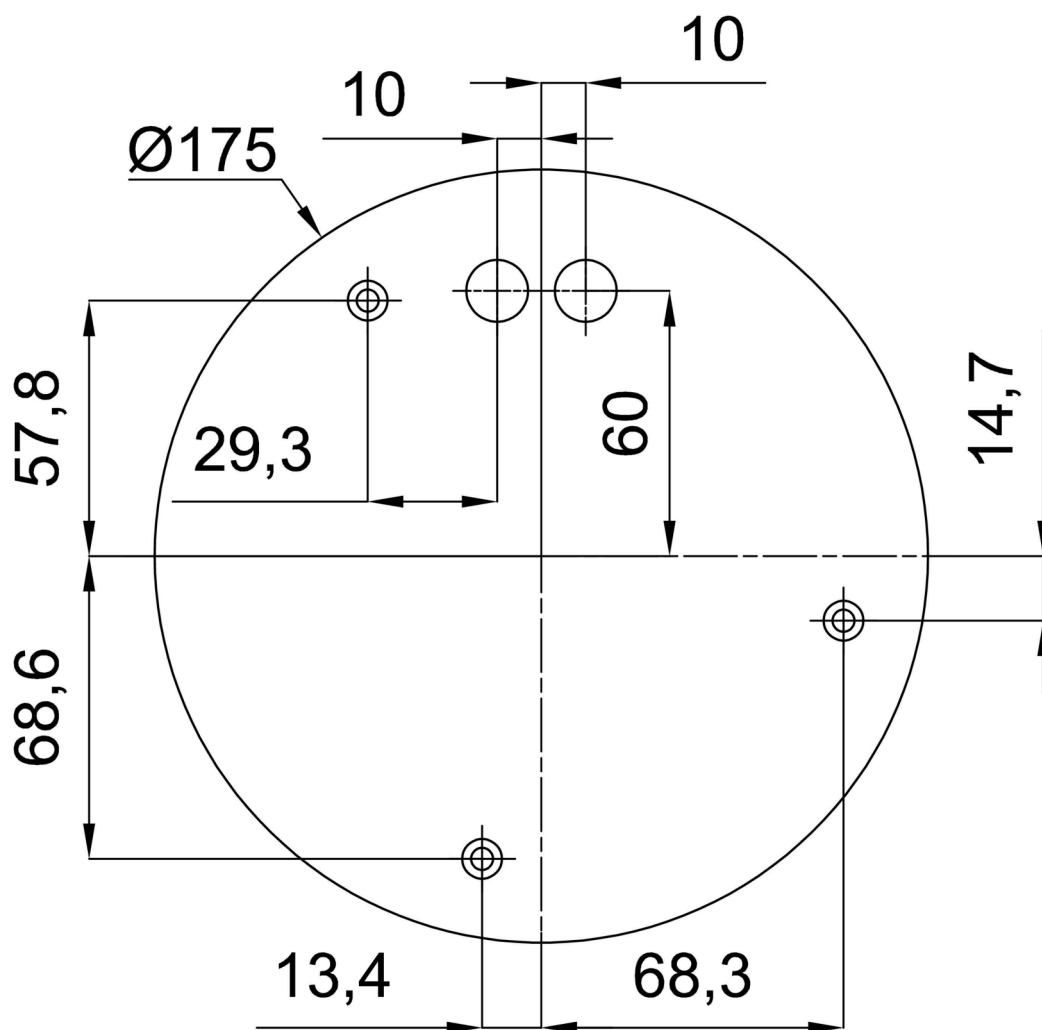

Logistické

EAN	8591728041571
Hmotnost NTT0	3.4 Kg
Hmotnost BTTO	4.1 Kg
Počet kartonů	2 ks
Objem balení	0.072 m³
Balení 1 šířka	0.405 m
Balení 1 délka	0.405 m
Balení 1 výška	0.41 m
Záruka*	60 měsíců

*U akumulátorů je poskytována záruka v délce 12 měsíců od data prodeje.

Montážní rozměry: