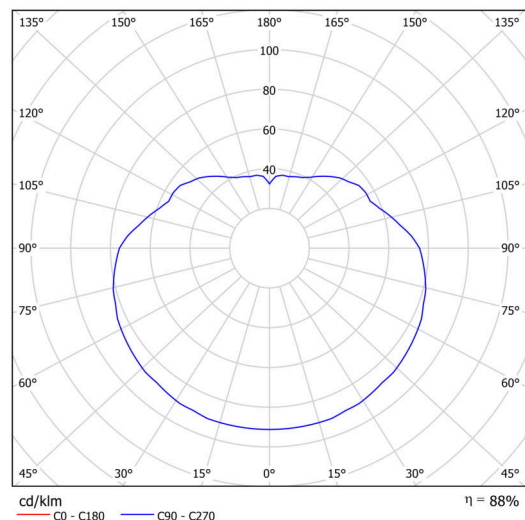

ISIS S3 PM-M HP

Kód produktu: ISI70335

Typ: LED-5L08E850ZS11/PM3M/L100 B 3K#

Krátký popis svítidla: Bílé závěsné vysokovýkonné LED svítidlo ON/OFF a matované PMMA stínidlo. Kabelový závěs s vnitřním nosným lankem o délce 100 cm.

Technické

Typy svítidel	Klasické on/off
Typ montáže	závěsné - kabel
Materiál základny	ocel
Materiál stínidla	opálový polymethylmetakrylát
Barva základny	bílá Ral9003
Barva stínidla	bílá
Držení stínidla	ocelový držák
Umístění montáže	strop
Šířka	400 mm
Délka	400 mm
Výška	400 mm
Průměr	ø 400 mm
Délka závěsu	1000 mm
Montážní otvor	3xø5mm
Kabelový vstup	2xø16mm
Energetická třída	D
Rázová pevnost	IK06
Provozní teplota	od -20°C do +30°C

Elektrické

Příkon	52 W
Stupeň krytí	IP40
Objímka	LED modul
Svorkovnice	zacvakávací
Počet svítidel na jistič B10A	15 ks
Počet svítidel na jistič B16A	25 ks
Počet svítidel na jistič C10A	26 ks
Počet svítidel na jistič C16A	42 ks

Světelné

Světelný tok svítidla	7300 lm
Světelný tok zdroje	8290 lm
Měrný výkon	140 lm/W
Teplota	3000 K
Životnost LED L80/B10	100000 hod
CRI	Ra80
MacAdam	3
Fotobiologická bezpečnost svítidla dle EN 62471 (Blue light hazard)	Risk group 0

Eulum data pro výpočtové programy jsou k dispozici na www.osmont.cz.