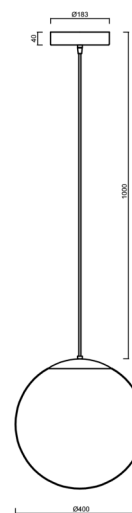

ISIS S3 PM-M HP

Kód produktu: ISI70335

Typ: LED-5L08E850ZS11/PM3M/L100 B 3K#

Krátký popis svítidla: Bílé závěsné vysokovýkonné LED svítidlo ON/OFF a matované PMMA stínidlo. Kabelový závěs s vnitřním nosným lankem o délce 100 cm.

Technické

Typy svítidel	Klasické on/off
Typ montáže	závěsné - kabel
Materiál základny	ocel
Materiál stínidla	opálový polymethylmetakrylát
Barva základny	bílá Ral9003
Barva stínidla	bílá
Držení stínidla	ocelový držák
Umístění montáže	strop
Šířka	400 mm
Délka	400 mm
Výška	400 mm
Průměr	ø 400 mm
Délka závěsu	1000 mm
Montážní otvor	3xø5mm
Kabelový vstup	2xø16mm
Energetická třída	D
Rázová pevnost	IK06
Provozní teplota	od -20°C do +30°C

Elektrické

Příkon	52 W
Stupeň krytí	IP40
Objímka	LED modul
Svorkovnice	zacvakávací
Počet svítidel na jistič B10A	15 ks
Počet svítidel na jistič B16A	25 ks
Počet svítidel na jistič C10A	26 ks
Počet svítidel na jistič C16A	42 ks

Světelné

Světelný tok svítidla	7300 lm
Světelný tok zdroje	8290 lm
Měrný výkon	140 lm/W
Teplota	3000 K
Životnost LED L80/B10	100000 hod
CRI	Ra80
MacAdam	3
Fotobiologická bezpečnost svítidla dle EN 62471 (Blue light hazard)	Risk group 0

Eulum data pro výpočtové programy jsou k dispozici na www.osmont.cz.