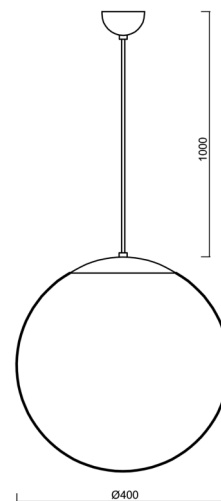

ISIS S3 PM-M

Kód produktu: ISI70818

Typ: LED-5L06E600ZS11/PM3M/L100 NB DALI 4K#

Krátký popis svítidla: Nerez broušené závěsné LED svítidlo DALI a matované PMMA stínidlo.

Technické

Typy svítidel	Stmívatelné
Typ montáže	závěsné - kabel
Materiál základny	nerez ocel
Materiál stínidla	opálový polymethylmetakrylát
Barva základny	nerez broušená
Barva stínidla	bílá
Držení stínidla	ocelový držák
Umístění montáže	strop
Šířka	400 mm
Délka	400 mm
Výška	400 mm
Průměr	ø 400 mm
Délka závěsu	1000 mm
Montážní otvor	none
Kabelový vstup	není
Energetická třída	D
Rázová pevnost	IK06
Provozní teplota	od -20°C do +30°C

Elektrické

Příkon	27 W
Stupeň krytí	IP40
Objímka	LED modul
Svorkovnice	není
Počet svítidel na jistič B10A	31 ks
Počet svítidel na jistič B16A	50 ks
Počet svítidel na jistič C10A	52 ks
Počet svítidel na jistič C16A	85 ks

Světelné

Světelný tok svítidla	4070 lm
Světelný tok zdroje	4630 lm
Měrný výkon	150 lm/W
Teplota	4000 K
Životnost LED L80/B10	100000 hod
CRI	Ra80
MacAdam	3
Fotobiologická bezpečnost svítidla dle EN 62471 (Blue light hazard)	Risk group 0

Eulum data pro výpočtové programy jsou k dispozici na www.osmont.cz.