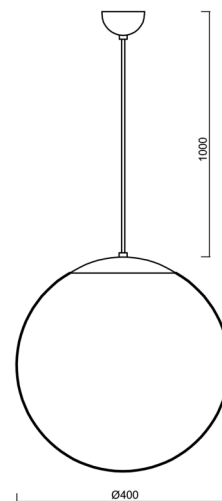

## Technické

Typy svítidel	Klasické on/off
Typ montáže	závěsné - kabel
Materiál základny	nerez ocel
Materiál stínidla	opálový polymethylmetakrylát
Barva základny	nerez leštěná
Barva stínidla	bílá
Držení stínidla	ocelový držák
Umístění montáže	strop
Šířka	400 mm
Délka	400 mm
Výška	400 mm
Průměr	ø 400 mm
Délka závěsu	1000 mm
Montážní otvor	none
Kabelový vstup	není
Energetická třída	D
Rázová pevnost	IK06
Provozní teplota	od -20°C do +30°C