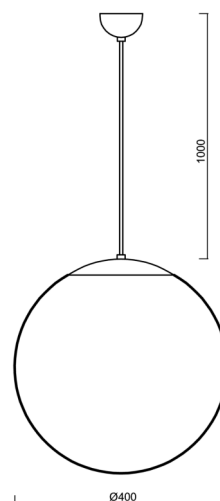

ISIS S3 PM-M

LED-5L06E600ZS11/PM3M/L100 MS DALI 4K#

WWW.OSMONT.CZ

ISIS S3 PM-M

Kód produktu: ISI70812

Typ: LED-5L06E600ZS11/PM3M/L100 MS DALI 4K#

Krátký popis svítidla: Mosazné závěsné LED svítidlo DALI a matované PMMA stínidlo.

Technické

Typy svítidel	Stmívatelné
Typ montáže	závěsné - kabel
Materiál základny	Mosaz
Materiál stínidla	opálový polymethylmetakrylát
Barva základny	mosaz leštěná
Barva stínidla	bílá
Držení stínidla	ocelový držák
Umístění montáže	strop
Šířka	400 mm
Délka	400 mm
Výška	400 mm
Průměr	ø 400 mm
Délka závěsu	1000 mm
Montážní otvor	none
Kabelový vstup	není
Energetická třída	D
Rázová pevnost	IK06
Provozní teplota	od -20°C do +30°C