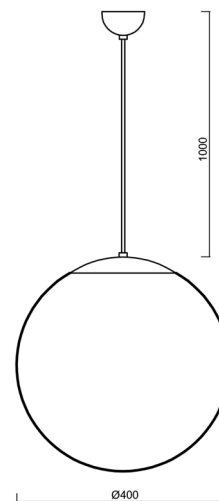

ISIS S3 PM-M

LED-5L06E600ZS11/PM3M/L100 MS 4K#

WWW.OSMONT.CZ

ISIS S3 PM-M

Kód produktu: ISI70811

Typ: LED-5L06E600ZS11/PM3M/L100 MS 4K#

Krátký popis svítidla: Mosazné závěsné LED svítidlo ON/OFF a matované PMMA stínidlo. Kabelový závěs s vnitřním nosným lankem o délce 100 cm.

Technické

Typy svítidel	Klasické on/off
Typ montáže	závěsné - kabel
Materiál základny	Mosaz
Materiál stínidla	opálový polymethylmetakrylát
Barva základny	mosaz leštěná
Barva stínidla	bílá
Držení stínidla	ocelový držák
Umístění montáže	strop
Šířka	400 mm
Délka	400 mm
Výška	400 mm
Průměr	ø 400 mm
Délka závěsu	1000 mm
Montážní otvor	není
Kabelový vstup	není
Energetická třída	D
Rázová pevnost	IK06
Provozní teplota	od -20°C do +30°C