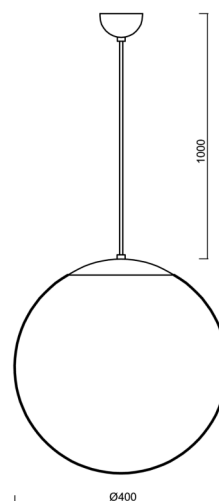

### Technické

Typy svítidel	Nouzové kombinované
Typ montáže	závěsné - kabel
Materiál základny	ocel
Materiál stínidla	opálový polymethylmetakrylát
Barva základny	bílá Ral9003
Barva stínidla	bílá
Držení stínidla	ocelový držák
Umístění montáže	strop
Šířka	400 mm
Délka	400 mm
Výška	400 mm
Průměr	ø 400 mm
Délka závěsu	1000 mm
Montážní otvor	none
Kabelový vstup	není
Energetická třída	D
Rázová pevnost	IK06
Provozní teplota	od 0°C do +30°C