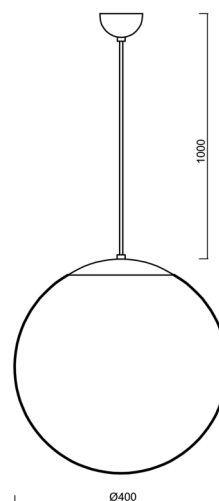

ISIS S3 PM-M

Kód produktu: ISI70805

Typ: LED-5L06E600ZS11/PM3M/L100 B 4K#

Krátký popis svítidla: Bílé závěsné LED svítidlo ON/OFF a matované PMMA stínidlo.

Technické

Typy svítidel	Klasické on/off
Typ montáže	závěsné - kabel
Materiál základny	ocel
Materiál stínidla	opálový polymethylmetakrylát
Barva základny	bílá Ral9003
Barva stínidla	bílá
Držení stínidla	ocelový držák
Umístění montáže	strop
Šířka	400 mm
Délka	400 mm
Výška	400 mm
Průměr	ø 400 mm
Délka závěsu	1000 mm
Montážní otvor	none
Kabelový vstup	není
Energetická třída	D
Rázová pevnost	IK06
Provozní teplota	od -20°C do +30°C

Elektrické

Příkon	27 W
Stupeň krytí	IP40
Objímka	LED modul
Svorkovnice	není
Počet svítidel na jistič B10A	31 ks
Počet svítidel na jistič B16A	50 ks
Počet svítidel na jistič C10A	52 ks
Počet svítidel na jistič C16A	85 ks

Světelné

Světelný tok svítidla	4070 lm
Světelný tok zdroje	4630 lm
Měrný výkon	150 lm/W
Teplota	4000 K
Životnost LED L80/B10	100000 hod
CRI	Ra80
MacAdam	3
Fotobiologická bezpečnost svítidla dle EN 62471 (Blue light hazard)	Risk group 0

Eulum data pro výpočtové programy jsou k dispozici na www.osmont.cz.