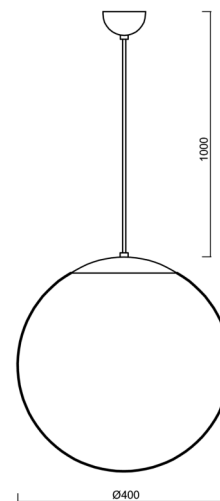

ISIS S3 PM-M

Kód produktu: ISI70317

Typ: LED-5L06E600ZS11/PM3M/L100 NB 3K#

Krátký popis svítidla: Nerez broušené závěsné LED svítidlo ON/OFF a matované PMMA stínidlo.

Technické

Typy svítidel	Klasické on/off
Typ montáže	závěsné - kabel
Materiál základny	nerez ocel
Materiál stínidla	opálový polymethylmetakrylát
Barva základny	nerez broušená
Barva stínidla	bílá
Držení stínidla	ocelový držák
Umístění montáže	strop
Šířka	400 mm
Délka	400 mm
Výška	400 mm
Průměr	ø 400 mm
Délka závěsu	1000 mm
Montážní otvor	none
Kabelový vstup	není
Energetická třída	D
Rázová pevnost	IK06
Provozní teplota	od -20°C do +30°C

Elektrické

Příkon	27 W
Stupeň krytí	IP40
Objímka	LED modul
Svorkovnice	není
Počet svítidel na jistič B10A	31 ks
Počet svítidel na jistič B16A	50 ks
Počet svítidel na jistič C10A	52 ks
Počet svítidel na jistič C16A	85 ks

Světelné

Světelný tok svítidla	3910 lm
Světelný tok zdroje	4440 lm
Měrný výkon	144 lm/W
Teplota	3000 K
Životnost LED L80/B10	100000 hod
CRI	Ra80
MacAdam	3
Fotobiologická bezpečnost svítidla dle EN 62471 (Blue light hazard)	Risk group 0

Eulum data pro výpočtové programy jsou k dispozici na www.osmont.cz.