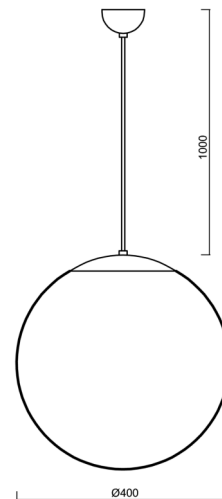

ISIS S3 PM-M

LED-5L06E600ZS11/PM3M/L100/NK1W NL 3K#

WWW.OSMONT.CZ

ISIS S3 PM-M

Kód produktu: ISI70316

Typ: LED-5L06E600ZS11/PM3M/L100/NK1W NL 3K#

Krátký popis svítidla: Nerez leštěné závěsné LED svítidlo nouzové kombinované a matované PMMA stínidlo.

Technické

Typy svítidel	Nouzové kombinované
Typ montáže	závěsné - kabel
Materiál základny	nerez ocel
Materiál stínidla	opálový polymethylmetakrylát
Barva základny	nerez leštěná
Barva stínidla	bílá
Držení stínidla	ocelový držák
Umístění montáže	strop
Šířka	400 mm
Délka	400 mm
Výška	400 mm
Průměr	ø 400 mm
Délka závěsu	1000 mm
Montážní otvor	none
Kabelový vstup	není
Energetická třída	D
Rázová pevnost	IK06
Provozní teplota	od 0°C do +30°C