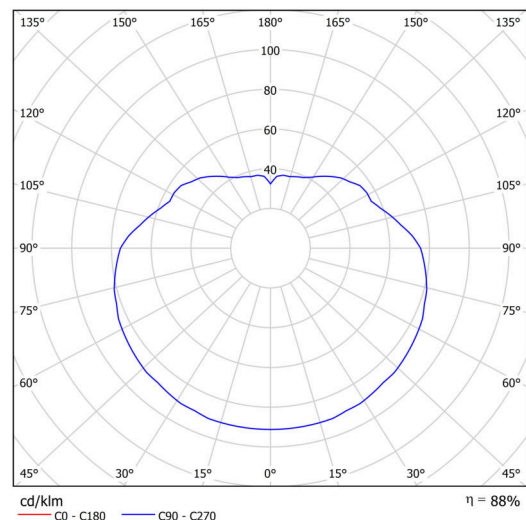

ISIS S3 PM-M

Kód produktu: ISI70315

Typ: LED-5L06E600ZS11/PM3M/L100 NL DALI 3K#

Krátký popis svítidla: Nerez leštěné závěsné LED svítidlo DALI a matované PMMA stínidlo.

Technické

Typy svítidel	Stmívatelné
Typ montáže	závěsné - kabel
Materiál základny	nerez ocel
Materiál stínidla	opálový polymethylmetakrylát
Barva základny	nerez leštěná
Barva stínidla	bílá
Držení stínidla	ocelový držák
Umístění montáže	strop
Šířka	400 mm
Délka	400 mm
Výška	400 mm
Průměr	ø 400 mm
Délka závěsu	1000 mm
Montážní otvor	none
Kabelový vstup	není
Energetická třída	D
Rázová pevnost	IK06
Provozní teplota	od -20°C do +30°C

Elektrické

Příkon	27 W
Stupeň krytí	IP40
Objemka	LED modul
Svorkovnice	není
Počet svítidel na jistič B10A	31 ks
Počet svítidel na jistič B16A	50 ks
Počet svítidel na jistič C10A	52 ks
Počet svítidel na jistič C16A	85 ks

Světelné

Světelný tok svítidla	3910 lm
Světelný tok zdroje	4440 lm
Měrný výkon	144 lm/W
Teplota	3000 K
Životnost LED L80/B10	100000 hod
CRI	Ra80
MacAdam	3
Fotobiologická bezpečnost svítidla dle EN 62471 (Blue light hazard)	Risk group 0

Eulum data pro výpočtové programy jsou k dispozici na www.osmont.cz.