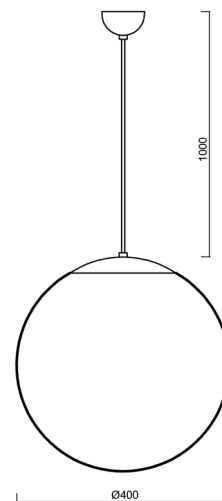

ISIS S3 PM-M

Kód produktu: ISI70315

Typ: LED-5L06E600ZS11/PM3M/L100 NL DALI 3K#

Krátký popis svítidla: Nerez leštěné závěsné LED svítidlo DALI a matované PMMA stínidlo.

Technické

Typy svítidel	Stmívatelné
Typ montáže	závěsné - kabel
Materiál základny	nerez ocel
Materiál stínidla	opálový polymethylmetakrylát
Barva základny	nerez leštěná
Barva stínidla	bílá
Držení stínidla	ocelový držák
Umístění montáže	strop
Šířka	400 mm
Délka	400 mm
Výška	400 mm
Průměr	ø 400 mm
Délka závěsu	1000 mm
Montážní otvor	none
Kabelový vstup	není
Energetická třída	D
Rázová pevnost	IK06
Provozní teplota	od -20°C do +30°C

Elektrické

Příkon	27 W
Stupeň krytí	IP40
Objemka	LED modul
Svorkovnice	není
Počet svítidel na jistič B10A	31 ks
Počet svítidel na jistič B16A	50 ks
Počet svítidel na jistič C10A	52 ks
Počet svítidel na jistič C16A	85 ks

Světelné

Světelný tok svítidla	3910 lm
Světelný tok zdroje	4440 lm
Měrný výkon	144 lm/W
Teplota	3000 K
Životnost LED L80/B10	100000 hod
CRI	Ra80
MacAdam	3
Fotobiologická bezpečnost svítidla dle EN 62471 (Blue light hazard)	Risk group 0

Eulum data pro výpočtové programy jsou k dispozici na www.osmont.cz.