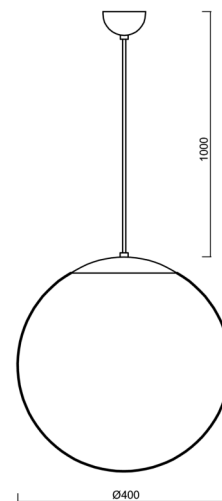

ISIS S3 PM-M

LED-5L06E600ZS11/PM3M/L100 NL 3K#

WWW.OSMONT.CZ

ISIS S3 PM-M

Kód produktu: ISI70314

Typ: LED-5L06E600ZS11/PM3M/L100 NL 3K#

Krátký popis svítidla: Nerez leštěné závěsné LED svítidlo ON/OFF a matované PMMA stínidlo.

Technické

Typy svítidel	Klasické on/off
Typ montáže	závěsné - kabel
Materiál základny	nerez ocel
Materiál stínidla	opálový polymethylmetakrylát
Barva základny	nerez leštěná
Barva stínidla	bílá
Držení stínidla	ocelový držák
Umístění montáže	strop
Šířka	400 mm
Délka	400 mm
Výška	400 mm
Průměr	ø 400 mm
Délka závěsu	1000 mm
Montážní otvor	none
Kabelový vstup	není
Energetická třída	D
Rázová pevnost	IK06
Provozní teplota	od -20°C do +30°C