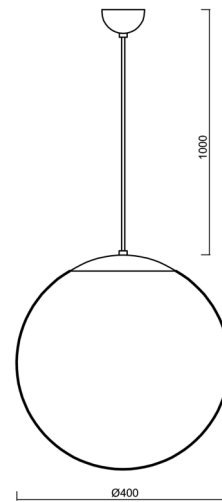

ISIS S3 PM-M

LED-5L06E600ZS11/PM3M/L100 MS DALI 3K#

WWW.OSMONT.CZ

ISIS S3 PM-M

Kód produktu: ISI70312

Typ: LED-5L06E600ZS11/PM3M/L100 MS DALI 3K#

Krátký popis svítidla: Mosazné závěsné LED svítidlo DALI a matované PMMA stínidlo.

Technické

Typy svítidel	Stmívatelné
Typ montáže	závěsné - kabel
Materiál základny	Mosaz
Materiál stínidla	opálový polymethylmetakrylát
Barva základny	mosaz leštěná
Barva stínidla	bílá
Držení stínidla	ocelový držák
Umístění montáže	strop
Šířka	400 mm
Délka	400 mm
Výška	400 mm
Průměr	ø 400 mm
Délka závěsu	1000 mm
Montážní otvor	none
Kabelový vstup	není
Energetická třída	D
Rázová pevnost	IK06
Provozní teplota	od -20°C do +30°C