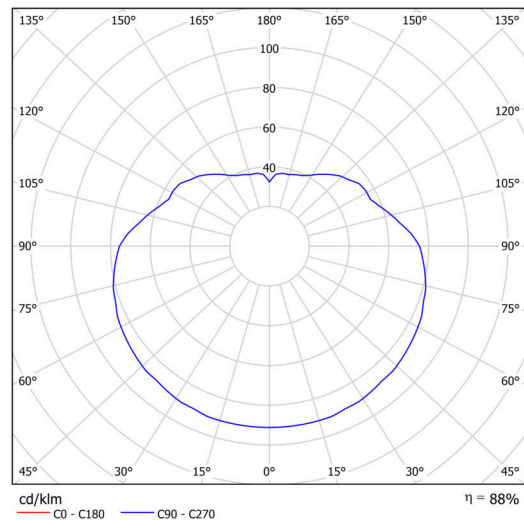

Světelné

Světelný tok svítidla	3910 lm
Světelný tok zdroje	4440 lm
Měrný výkon	144 lm/W
Teplota	3000 K
Životnost LED L80/B10	100000 hod
CRI	Ra80
MacAdam	3
Fotobiologická bezpečnost svítidla dle EN 62471 (Blue light hazard)	Risk group 0