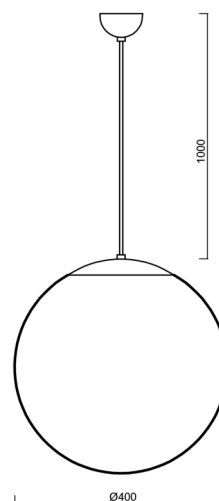

### Technické

Typy svítidel	Klasické on/off
Typ montáže	závěsné - kabel
Materiál základny	ocel
Materiál stínidla	opálový polymethylmetakrylát
Barva základny	černá Ral9005
Barva stínidla	bílá
Držení stínidla	ocelový držák
Umístění montáže	strop
Šířka	400 mm
Délka	400 mm
Výška	400 mm
Průměr	Ø 400 mm
Délka závěsu	1000 mm
Montážní otvor	none
Kabelový vstup	není
Energetická třída	D
Rázová pevnost	IK06
Provozní teplota	od -20°C do +30°C