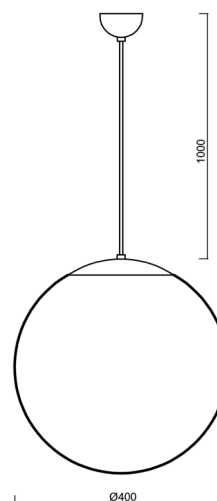

### Technické

Typy svítidel	Nouzové kombinované
Typ montáže	závěsné - kabel
Materiál základny	ocel
Materiál stínidla	opálový polymethylmetakrylát
Barva základny	bílá Ral9003
Barva stínidla	bílá
Držení stínidla	ocelový držák
Umístění montáže	strop
Šířka	400 mm
Délka	400 mm
Výška	400 mm
Průměr	ø 400 mm
Délka závěsu	1000 mm
Montážní otvor	none
Kabelový vstup	není
Energetická třída	D
Rázová pevnost	IK06
Provozní teplota	od 0°C do +30°C