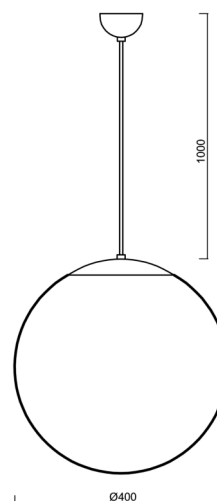

ISIS S3 PM-M

LED-5L06E600ZS11/PM3M/L100 B DALI 3K#

WWW.OSMONT.CZ

ISIS S3 PM-M

Kód produktu: ISI70306

Typ: LED-5L06E600ZS11/PM3M/L100 B DALI 3K#

Krátký popis svítidla: Bílé závěsné LED svítidlo DALI a matované PMMA stínidlo.

Technické

Typy svítidel	Stmívatelné
Typ montáže	závěsné - kabel
Materiál základny	ocel
Materiál stínidla	opálový polymethylmetakrylát
Barva základny	bílá Ral9003
Barva stínidla	bílá
Držení stínidla	ocelový držák
Umístění montáže	strop
Šířka	400 mm
Délka	400 mm
Výška	400 mm
Průměr	ø 400 mm
Délka závěsu	1000 mm
Montážní otvor	none
Kabelový vstup	není
Energetická třída	D
Rázová pevnost	IK06
Provozní teplota	od -20°C do +30°C