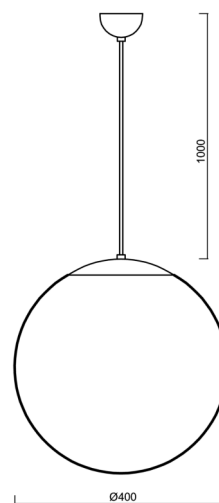

ISIS S3 PM-M

Kód produktu: ISI63814

Typ: ZS11/PM3M/L100 NB*

Krátký popis svítidla: Nerez broušené závěsné žárovkové svítidlo ON/OFF a matované PMMA stínidlo.

Technické

Typy svítidel	Klasické on/off
Typ montáže	závěsné - kabel
Materiál základny	nerez ocel
Materiál stínidla	opálový polymethylmetakrylát
Barva základny	nerez broušená
Barva stínidla	bílá
Držení stínidla	ocelový držák
Umístění montáže	strop
Šířka	400 mm
Délka	400 mm
Výška	400 mm
Průměr	ø 400 mm
Délka závěsu	1000 mm
Montážní otvor	none
Kabelový vstup	není
Rázová pevnost	IK06
Provozní teplota	od -20°C do +30°C

Elektrické

Typ napětí	AC
Napětí AC	220 - 240 V
Příkon	40 W
Stupeň krytí	IP40
Objímka	E27
Svorkovnice	není

Světelné

Fotobiologická bezpečnost svítidla dle EN 62471 (Blue light hazard)	Risk group 0

Eulum data pro výpočtové programy jsou k dispozici na www.osmont.cz.