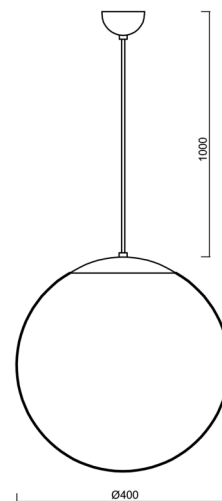

ISIS S3 PM-M

ZS11/PM3M/L100 NL*

WWW.OSMONT.CZ

ISIS S3 PM-M

Kód produktu: ISI63813

Typ: ZS11/PM3M/L100 NL*

Krátký popis svítidla: Nerez leštěné závěsné žárovkové svítidlo ON/OFF a matované PMMA stínidlo.

Technické

Typy svítidel	Klasické on/off
Typ montáže	závěsné - kabel
Materiál základny	nerez ocel
Materiál stínidla	opálový polymethylmetakrylát
Barva základny	nerez leštěná
Barva stínidla	bílá
Držení stínidla	ocelový držák
Umístění montáže	strop
Šířka	400 mm
Délka	400 mm
Výška	400 mm
Průměr	ø 400 mm
Délka závěsu	1000 mm
Montážní otvor	none
Kabelový vstup	není
Rázová pevnost	IK06
Provozní teplota	od -20°C do +30°C