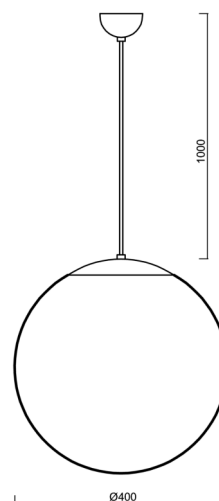

ISIS S3 PM-M

Kód produktu: ISI63810

Typ: ZS11/PM3M/L100 B*

Krátký popis svítidla: Bílé závěsné žárovkové svítidlo ON/OFF a matované PMMA stínidlo.

Technické

Typy svítidel	Klasické on/off
Typ montáže	závěsné - kabel
Materiál základny	ocel
Materiál stínidla	opálový polymethylmetakrylát
Barva základny	bílá Ral9003
Barva stínidla	bílá
Držení stínidla	ocelový držák
Umístění montáže	strop
Šířka	400 mm
Délka	400 mm
Výška	400 mm
Průměr	ø 400 mm
Délka závěsu	1000 mm
Montážní otvor	none
Kabelový vstup	není
Rázová pevnost	IK06
Provozní teplota	od -20°C do +30°C

Elektrické

Typ napětí	AC
Napětí AC	220 - 240 V
Příkon	40 W
Stupeň krytí	IP40
Objímka	E27
Svorkovnice	není

Světelné

Fotobiologická bezpečnost svítidla dle EN 62471 (Blue light hazard)	Risk group 0

Eulum data pro výpočtové programy jsou k dispozici na www.osmont.cz.