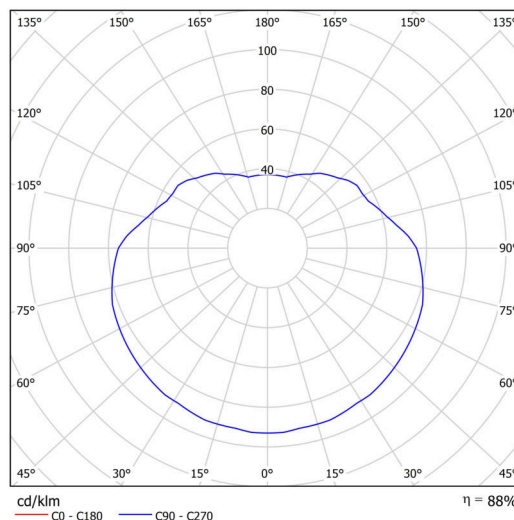

ISIS S3 PM-M

Kód produktu: ISI63810

Typ: ZS11/PM3M/L100 B*

Krátký popis svítidla: Bílé závěsné žárovkové svítidlo ON/OFF a matované PMMA stínidlo.

Technické

Typy svítidel	Klasické on/off
Typ montáže	závěsné - kabel
Materiál základny	ocel
Materiál stínidla	opálový polymethylmetakrylát
Barva základny	bílá Ral9003
Barva stínidla	bílá
Držení stínidla	ocelový držák
Umístění montáže	strop
Šířka	400 mm
Délka	400 mm
Výška	400 mm
Průměr	ø 400 mm
Délka závěsu	1000 mm
Montážní otvor	none
Kabelový vstup	není
Rázová pevnost	IK06
Provozní teplota	od -20°C do +30°C

Elektrické

Typ napětí	AC
Napětí AC	220 - 240 V
Příkon	40 W
Stupeň krytí	IP40
Objímka	E27
Svorkovnice	není

Světelné

Fotobiologická bezpečnost svítidla dle EN 62471 (Blue light hazard)	Risk group 0

Eulum data pro výpočtové programy jsou k dispozici na www.osmont.cz.